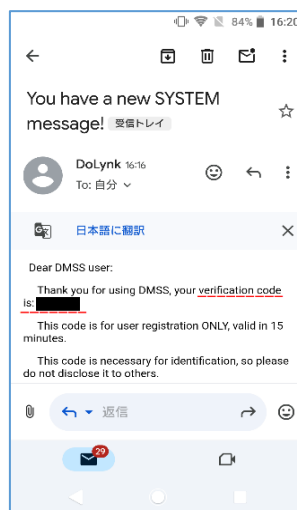

1.[私]→[今すぐログイン]へ
進みます

2.新規を選びます

3.Japanを選びます

4.必要事項を入力して
認証コードを取得

5.認証コードが届きます

6.コードを入力して
OKを押します

7.任意の名前を入力します

8.登録完了です