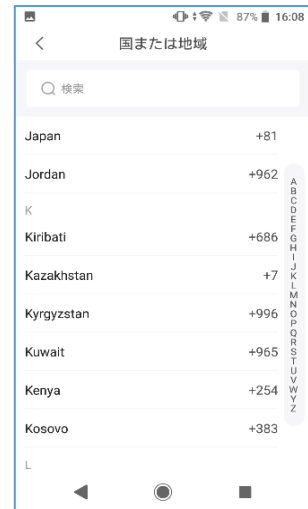

1.[私]→[今すぐログイン]へ
進みます

2.新規を選びます

3.Japanを選びます

4.必要事項を入力して
認証コードを取得

5.認証コードが届きます

6.コードを入力して
OKを押します

7.任意の名前を入力します

8.登録完了です