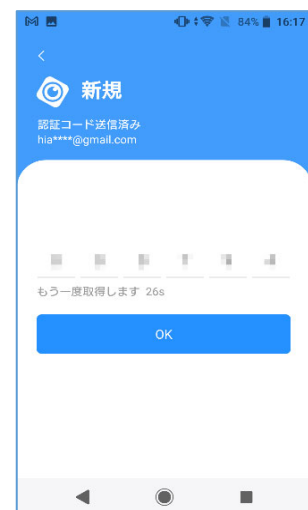

1.[私]→[今すぐログイン]へ
進みます

2.新規を選びます

3.Japanを選びます

4.必要事項を入力して
認証コードを取得

5.認証コードが届きます

6.コードを入力して
OKを押します

7.任意の名前を入力します

8.登録完了です