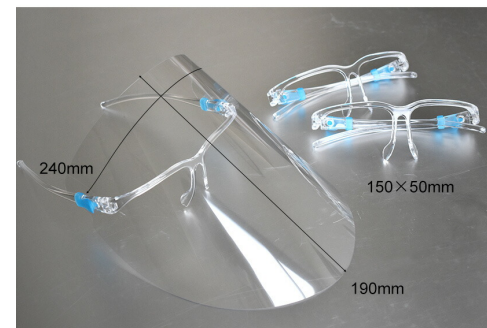

可動式メガネ型フェイスシールド

これらの商品の
お問い合わせはCEPSAまで

開閉式で着けたまま飲食が可能なメガネ型フェイスシールドです。
医療現場や接客業などのウイルス感染対策に、顔の広範囲を保護することができます。マスクでは守れない顔全体を保護して、飛沫をブロックしてくれます。

透明度の高い素材を使用したクリアな視界と、マスクを付けたままでも曇りにくい曇り止め加工が施されています。また、クッション付きで圧迫感も軽減され、軽量設計のため長時間の使用にも適しています。さらに、メガネやゴーグルをしたままの装着が可能です。

SIZE

SET

メガネフレーム×3個 + シールド×3枚

スペック			
上代価格	OPEN(参考上代980円)	卸価格	
素材	スポンジ/ゴムバンド/PET	ロット	下代3万円以上元払い 未満送料800円 (北海道・沖縄・離島別途)
内容	3個セット	原産国	中国
出荷条件	下代3万円以上元払い未満送料800円(北海道1,000円・沖縄・離島別途)		