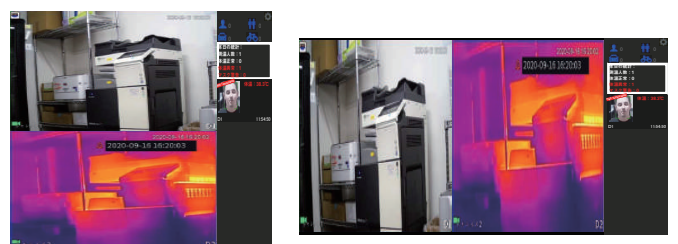

見逃し防止

フェイススナップライブビュー

ライブ画面の右に高温者の顔の切り取り画像を表示して、すぐに高温者を確認することができます。

追加機能②

簡単追跡

簡単クイックプレビュー

高温表示の顔画像をクリックすると、録画データが再生され、服装や行動も簡単に確認することができます。

追加機能③

履歴検索

フェイススナップサーチ

期間を指定して高温者を一括表示
⇒画像クリックで動画再生できます。

追加機能④

見やすい画面表示

カスタムレイアウト

1画面表示、上下表示、左右表示など自由に表示レイアウトを設定できます。

設置イメージ

通過するだけで一次検温

複数人の体表温を同時に非接触で検出可能です。

その場で高温者確認

基本機能

録画映像データの保存

直近 2 ~ 3 週間分の動画データをレコーダーに保存可能

過去のデータを閲覧できるので、高温者の経路推測の手がかりとしても活用できます

アラーム信号入力 / 出力

高温者アラーム出力に対応し、アラームランプなどの接続が可能

2 系統モニター出力

HDMI 出力、VGA 出力を各 1 系統搭載し、映像を 2 つの画面に出力することができます。

入場者側にモニターを向け、自分で確認してもらうのと同時に管理者側で映像をチェックすることができます。

セット内容

- サーマルカメラ (IPD-TG3211R)
- ブラックボディ (DQ-A18Z) (計測温度校正装置)
- カメラ取付 BOX
カメラ接続用 LAN ケーブル (10m)
- 23.8 インチ映像確認用モニター 一式
- 専用三脚 2 台 (カメラ用・ブラックボディ用)
- サーマルシステム専用 AI レコーダー一式