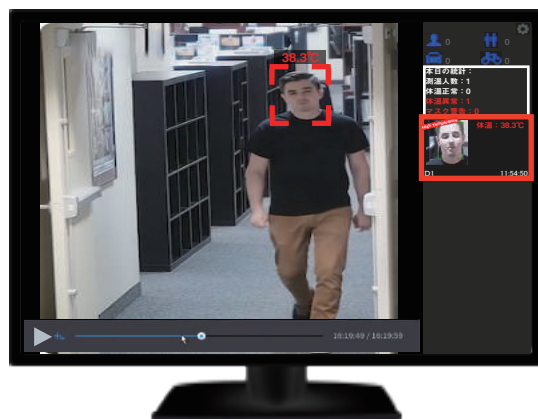

見逃し防止

フェイススナップライブビュー

ライブ画面の右に高温者の顔の切り取り画像を表示して、すぐに高温者を確認することができます。

追加機能②

簡単追跡

簡単クイックプレビュー

高温表示の顔画像をクリックすると、録画データが再生され、服装や行動も簡単に確認することができます。

追加機能③

履歴検索

フェイススナップサーチ

期間を指定して高温者を一括表示
⇒画像クリックで動画再生できます。

追加機能④

見やすい画面表示

カスタムレイアウト

1画面表示、上下表示、左右表示など自由に表示レイアウトを設定できます。

設置イメージ

通過するだけで一次検温

複数人の体表温を同時に非接触で検出可能です。

その場で高温者確認

基本機能

録画映像データの保存

直近 2 ~ 3 週間分の動画データをレコーダーに保存可能

過去のデータを閲覧できるので、高温者の経路推測の手がかりとしても活用できます

アラーム信号入力 / 出力

高温者アラーム出力に対応し、アラームランプなどの接続が可能

2 系統モニター出力

HDMI 出力、VGA 出力を各 1 系統搭載し、映像を 2 つの画面に出力することができます。

入場者側にモニターを向け、自分で確認してもらうのと同時に管理者側で映像をチェックすることができます。

セット内容

- サーマルカメラ (IPD-TG3211R)
- ブラックボディ (DQ-A18Z) (計測温度校正装置)
- カメラ取付 BOX
カメラ接続用 LAN ケーブル (10m)
- 23.8 インチ映像確認用モニター 一式
- 専用三脚 2 台 (カメラ用・ブラックボディ用)
- サーマルシステム専用 AI レコーダー一式