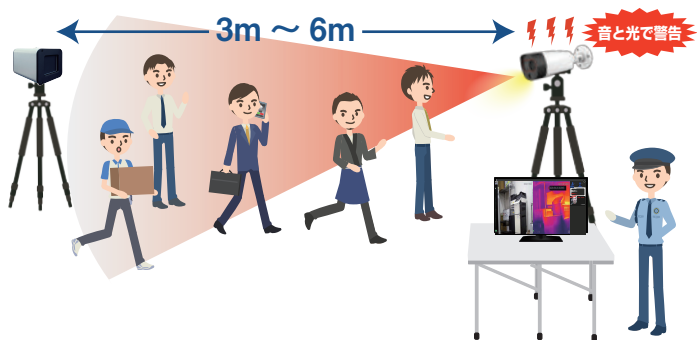

見逃し防止

フェイススナップライブビュー

ライブ画面の右に高温者の顔の切り取り画像を表示して、すぐに高温者を確認することができます。

追加機能②

簡単追跡

簡単クイックプレビュー

高温表示の顔画像をクリックすると、録画データが再生され、服装や行動も簡単に確認することができます。

追加機能③

履歴検索

フェイススナップサーチ

期間を指定して高温者を一括表示
⇒画像クリックで動画再生できます。

追加機能④

見やすい画面表示

カスタムレイアウト

1画面表示、上下表示、左右表示など自由に表示レイアウトを設定できます。

設置イメージ

通過するだけで一次検温

複数人の体表温を同時に非接触で検出可能です。

その場で高温者確認

基本機能

録画映像データの保存

直近 2 ~ 3 週間分の動画データをレコーダーに保存可能

過去のデータを閲覧できるので、高温者の経路推測の手がかりとしても活用できます

アラーム信号入力 / 出力

高温者アラーム出力に対応し、アラームランプなどの接続が可能

2 系統モニター出力

HDMI 出力、VGA 出力を各 1 系統搭載し、映像を 2 つの画面に出力することができます。

入場者側にモニターを向け、自分で確認してもらうのと同時に管理者側で映像をチェックすることができます。

セット内容

- サーマルカメラ (IPD-TG3211R)
- ブラックボディ (DQ-A18Z) (計測温度校正装置)
- カメラ取付 BOX
カメラ接続用 LAN ケーブル (10m)
- 23.8 インチ映像確認用モニター 一式
- 専用三脚 2 台 (カメラ用・ブラックボディ用)
- サーマルシステム専用 AI レコーダー一式