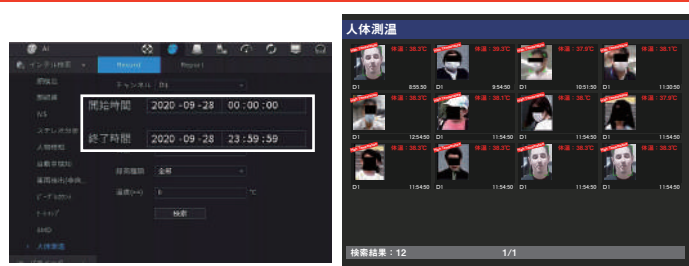

見逃し防止

フェイススナップライブビュー

ライブ画面の右に高温者の顔の切り取り画像を表示して、すぐに高温者を確認することができます。

追加機能②

簡単追跡

簡単クイックプレビュー

高温表示の顔画像をクリックすると、録画データが再生され、服装や行動も簡単に確認することができます。

追加機能③

履歴検索

フェイススナップサーチ

期間を指定して高温者を一括表示
⇒画像クリックで動画再生できます。

追加機能④

見やすい画面表示

カスタムレイアウト

1画面表示、上下表示、左右表示など自由に表示レイアウトを設定できます。

設置イメージ

通過するだけで一次検温

複数人の体表温を同時に非接触で検出可能です。

その場で高温者確認

基本機能

録画映像データの保存

直近 2 ~ 3 週間分の動画データをレコーダーに保存可能

過去のデータを閲覧できるので、高温者の経路推測の手がかりとしても活用できます

アラーム信号入力 / 出力