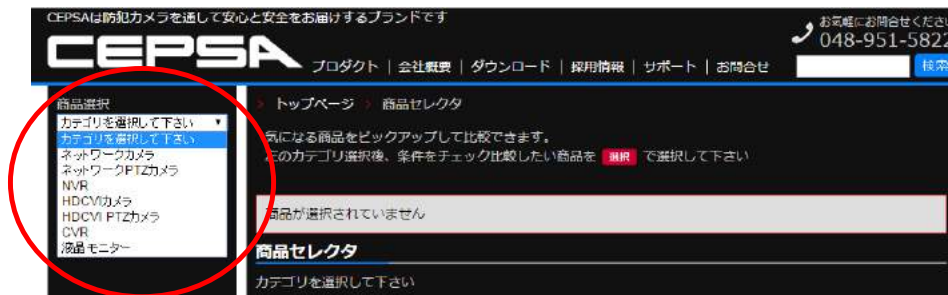

# CEPSAホームページ 商品セレクト利用手順

ASK TRADING CEPSA事業部

CEPSAホームページのトップ画面 / 左バナーから  
【商品セレクト】のボタンをクリックします  
(商品セレクトページへ遷移します)

機能・スペックを指定して、商品を検索・絞り込みを行います  
ご希望の【製品カテゴリ】を選択します

製品の必要スペックにチェックを入れます

例えば・・・

【ネットワークカメラ】のカテゴリから  
【形状：ドーム】 【最大解像度：2MP（1080P）】  
をチェックすると該当する製品のみ表示されます