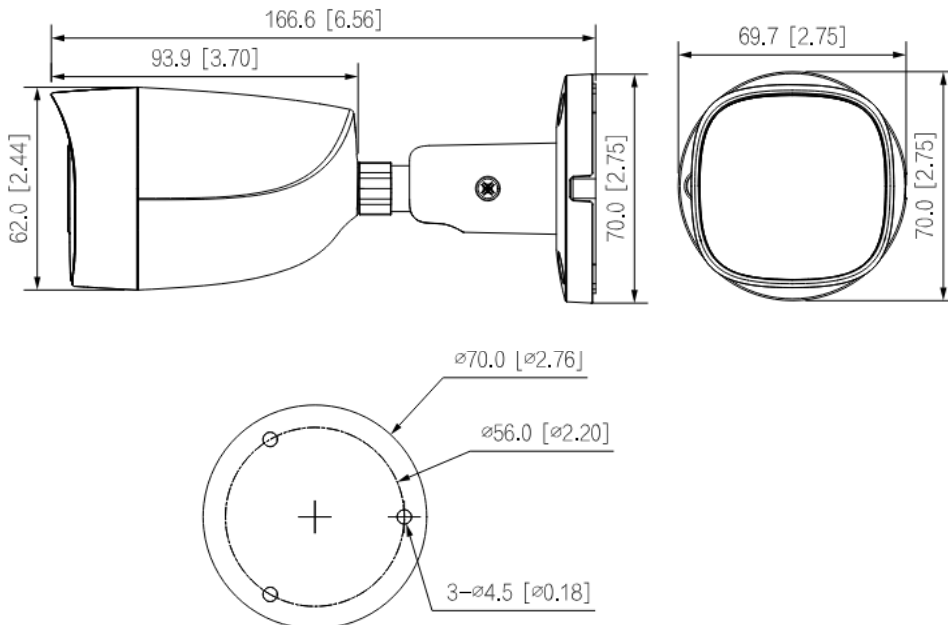

200万画素 固定焦点バレットPoCカメラ TSB-2F-POC

特長

- 200万画素
- 固定焦点レンズ
- マイク機能搭載
- 赤外線LED搭載(最大60m)
- 防塵・防水対応
- スマートIR搭載
- PoC給電対応
- アダプター給電対応

外形寸法

mm [inch]

対応ブラケット

- DH-PFA134 (防水ジャンクションボックス)
- PFA-130-E (防水ジャンクションボックス)
- PFA-152-E (ポールマウントブラケット)

ASK TRADING INC.

株式会社ASK TRADING
 セキュリティ事業本部
 <本社> 〒341-0018埼玉県三郷市早稲田4-10-8
 TEL: 048-951-5822 FAX: 048-951-5823

カメラ	イメージセンサー	2MP CMOS
	最大解像度	1920(H)×1080(V)
	画素数	2MP
	スキャンシステム	プログレッシブ
	電子シャッタースピード	PAL : 1/25秒~1/100,000秒
		NTSC : 1/30秒~1/100,000秒
	S/N比	> 65dB
	最低被写体照度	0.02 lux (F1.9、30IRE) 0 lux (IR オン)
	照射距離	30メートル
	照射器オン/オフ制御	自動 / 手動
	照射器搭載数	2 (IRライト)
可動範囲	水平 : 0°~360° 垂直 : 0°~90° 回転 : 0°~360°	
レンズ	レンズタイプ	単焦点レンズ
	マウント	M12
	焦点距離	2.8mm
	最大絞り	2.8mm
	画角	D:119°、H:101°、V:54°
	絞りタイプ	固定絞り
	近接焦点距離	0.5m
	Dori 距離	D : 38.6 m O : 15.4 m R: 7.7 m I: 3.9 m
	映像	フレームレート
		[AHD]25 / 30 fps (1080p) 、25 / 30 fps (720p)
		[TVI]25 / 30 fps (1080p) 、25 / 30 fps (720p)
		[CVBS]960H
解像度		1080p (1920×1080) 、720P (1280×720) 、960H (960× 576 / 960×480)
デイ&ナイト機能		ICRによる自動切り替え
BLC (逆光補正)		BLC / デジタルWDR / HLC
ホワイトバランス		自動 / エリアWB
ゲインコントロール		自動 / 手動
ノイズリダクション		2DNR
スマートIR		対応
ミラー (反転)		オフ / オン
プライバシーマスク	オフ / オン (8エリア・長方形)	
ポート	ビデオ出力	1 つの BNC ポートによる CVI/TVI/AHD/CVBS のビデオ出力選択
	オーディオ入力	1チャンネル内蔵マイク
電源	電源	PoC (CVIのみ) / DC12V ±30%
	消費電力	最大 2.8W (12V DC、IR オン) PoC (af)
環境	動作温度	-40°C ~ 60°C 湿度95%以下 (非結露)
	保管温度	-40°C ~ 60°C 湿度95%以下 (非結露)
	防護等級	IP67
構成	カバー	筐体全体に金属を使用
	寸法	166.6mm×69.7mm×70.0mm
	重量	0.35kg
	総重量	0.45kg