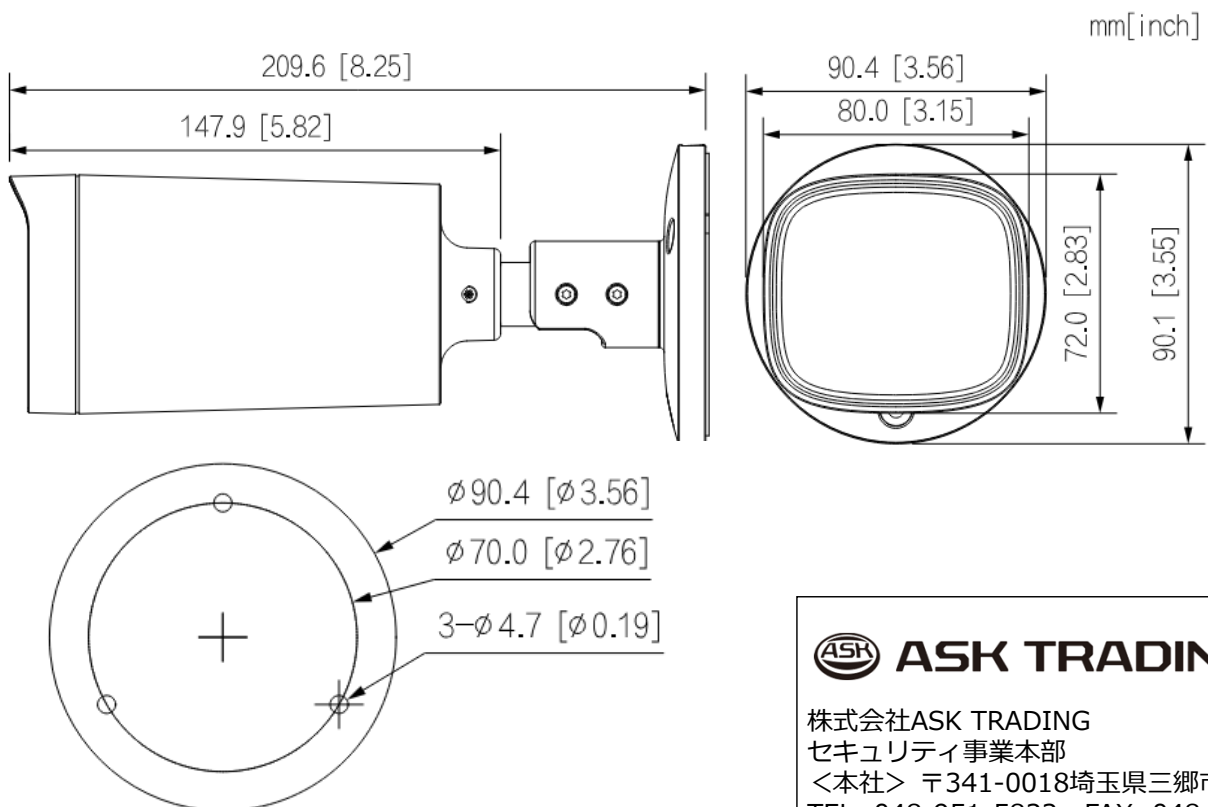

200万画素 電動ズームバレットPoCカメラ TSB-2V-POC

特長

- 200万画素
- 4倍電動ズームレンズ
- マイク機能搭載
- 赤外線LED搭載(最大60m)
- 防塵・防水対応
- スマートIR搭載
- PoC給電対応
- アダプター給電対応

外形寸法

 **ASK TRADING INC.**

株式会社ASK TRADING
セキュリティ事業本部
<本社> 〒341-0018埼玉県三郷市早稲田4-10-8
TEL: 048-951-5822 FAX: 048-951-5823

カメラ	イメージセンサー	2MP CMOS
	最大解像度	1920(H)×1080(V)
	画素数	2MP
	スキャンシステム	プログレッシブ
	電子シャッタースピード	PAL : 1/25秒～1/100,000秒
		NTSC : 1/30秒～1/100,000秒
	S/N比	> 65dB
	最低被写体照度	0.02 lux (F1.7, 30IRE) 0 lux (IR オン)
	照射距離	60 m
	照射器オン/オフ制御	自動
	照射器搭載数	4 (IRライト)
可動範囲	水平 : 0°～360° 垂直 : 0°～90° 回転 : 0°～360°	
レンズ	レンズタイプ	電動バリフォーカル
	オートフォーカス	非対応
	マウント	φ14
	焦点距離	2.7mm～12mm
	最大絞り	F1.7
	画角	対角 : 38°～125° 水平 : 33°～102° 垂直 : 19°～53°
	近接焦点距離	0.5m
	Dori 距離	D : 38.6 m O : 15.4 m R : 7.7 m I : 3.9 m
	絞りタイプ	固定
	近接焦点距離	1.2m
	Dori 距離	[2.7 mm]D : 49.7 m O : 19.9 m R : 9.9 m I : 5 m
	[12 mm]D : 82.8 m O : 33.1 m R : 16.6 m I : 8.3 m	
映像	フレームレート	[CVI] 25 / 30 fps (1080p) 、 25 / 30 fps (720p)
		[AHD] 25 / 30 fps (1080p) 、 25 / 30 fps (720p)
		[TVI] 25 / 30 fps (1080p) 、 25 / 30 fps (720p)
		[CVBS] 960H
	解像度	1080p (1920×1080) 、 720P (1280×720) 、 960H (960× 576 / 960×480)
	デイ&ナイト機能	ICRによる自動切り替え
	BLC (逆光補正)	BLC/DWDR/HLC
	ホワイトバランス	自動 / エリアWB
	ゲインコントロール	自動 / 手動
	ノイズリダクション	2DNR
	スマートIR	対応
ミラー (反転)	対応	
プライバシーマスク	オフ / オン (8エリア・長方形)	
ポート	ビデオ出力	1 つの BNC ポートによる CVI/TVI/AHD/CVBS のビデオ出力選択
	オーディオ入力	1チャンネル内蔵マイク
電源	電源	PoC (CVIのみ) / DC12V ±30%
	消費電力	最大7.2W (12V DC、IR オン) PoC (at)
環境	動作温度	-30°C ～ 60°C 湿度95%以下 (非結露)
	保管温度	-30°C ～ 60°C 湿度95%以下 (非結露)
	防護等級	IP67
構成	カバー	筐体全体に金属を使用
	寸法	209.9 mm × 90.4 mm × 90.4 mm
	重量	0.57kg
	総重量	0.72kg