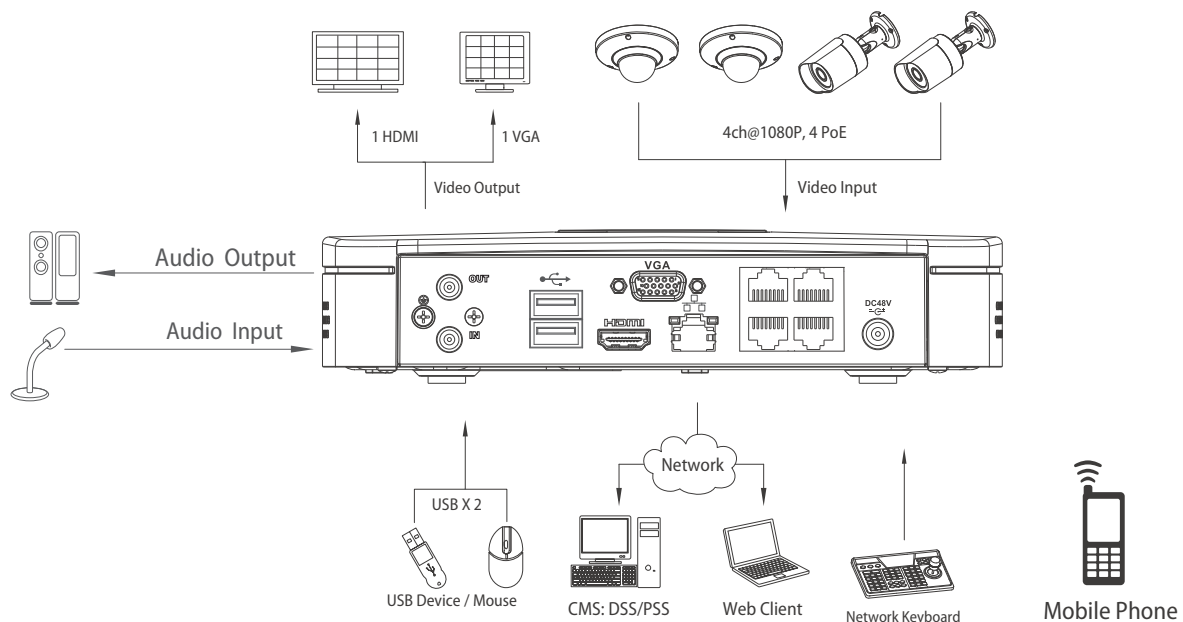

RD-NF04104

4Channel PoE内蔵スマートネットワークビデオレコーダー

- ・ 4CH 1080P リアルタイムライブビュー
- ・ H.264/MJPEG デュアルコーデックエンコーディング
- ・ HDMI/VGA ビデオ出力対応
- ・ 全チャンネル同期再生可能、GRID インターフェース搭載
- ・ 各社ネットワークカメラ対応：Arecont Vision, AXIS, Bosch, Brickcom, Canon, CP Plus, Dahua, Dynacolor, Honeywell, Panasonic, Pelco, Samsung, Sanyo, Sony, Vivotek, etc.
※対応していない機種もあります。
- ・ **CEPSA ネットワークカメラゼロコンフィグレーション**
- ・ マルチプルネットワークモニタリング：Web ブラウザ, PSS, DMSS
- ・ 3D インテリジェントポジショニング (CEPSA PTZ カメラ)
- ・ **超小型サイズ (縦 205× 横 205× 高 45mm)**
- ・ 1 SATA HDD 最大 4TB 対応、USB2.0
- ・ ONVIF Version 2.3 適合
- ・ **ファンレス設計**
- ・ **4PoE 内蔵**

System Connection

型番	RD-NF04104-NVR
システム	
プロセッサ	デュアルコアエンベデッドプロセッサ
OSD	エンベデッドLINUX
ビデオ	
IPカメラ入力	最大4CH
双方向通話	1ch入力 / 1ch出力、RCA
ディスプレイ	
インターフェース	1 HDMI、1 VGA
解像度	1920×1080、1280×1024、1280×720、1024×768
画面分割	1/4画面
OSD	カメラタイトル、日時、ビデオロス、カメラロック、動体検知、録画表示
録画	
画像圧縮方式	H.264/MJPEG
解像度	5Mp(2560×1920)/3Mp(2048×1536)/1080P(1920×1080)/720P(1280×720)/D1(704×480)
録画レート	最大80Mbps
ビットレート	48~8192kbps
録画モード	常時録画、スケジュール(常時録画、動体検知、アラーム)
録画インターバル	1~120分(初期値:60分)、事前録画:1~30秒、ポスト録画:10~300秒
動体検知&アラーム	
トリガーイベント	録画、PTZ、ツアー、アラーム、ビデオプッシュ、Email送信、ブザー、画面表示
動体検知	動体検知(エリア:396(22x18))、映像遮へい
再生&バックアップ	
同期再生	1/4画面
検索モード	日時、動体検知、特殊再生、スマートサーチ
再生機能	標準再生、一時停止、停止、逆再生、早送り、スロー、次ファイル、前ファイル、次カメラ、前カメラ、全画面、リピート、シャッフル、バックアップセクション、デジタルズーム
バックアップ	USBデバイス/ネットワーク
ネットワーク	
イーサネット	1 RJ-45 port (10/100Mbps)
PoE	4ポート(IEEE802.3at)
ネットワーク・プロトコル	HTTP、TCP/IP、IPv4/IPv6、UPNP、RTSP、UDP、SMTP、NTP、DHCP、DNS、IP Filter、PPPOE、DDNS、FTP、Alarm Server、IP Search(CEPSA IP camera、DVR、NVS、その他)
最大接続数	20クライアント
スマートフォン	iPhone、iPad、Android
ストレージ	
HDD	1 SATA (最大4TB対応)
Auxインターフェース	
USB	2ポート(USB2.0)
定格	
電源	DC48V/1.5A
消費電力	NVR: : 最大10W(HDD含まず) PoE: 1ポートあたり最大25.5W、PoE全体最大60W
動作環境	-10° C~+55° C / 10%~90RH / 86~106kpa
サイズ	約205mm×205mm×45mm
重量	0.5KG(HDD含まず)