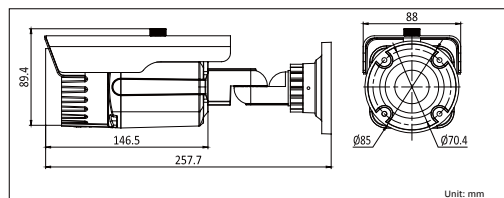

AH-WO12A1R

48万画素 700 TV本 バリフォーカル IR バレットカメラ

特徴

- 1/3インチ SONY CCD
- 水平解像度：700TV本
- デイ&ナイト対応
- 2.8-12mm バリフォーカルレンズ
- OSDメニュー, DNR, Smart IR, デジタル WDR
- 赤外線最大到達距離 約30 ~ 40m
- IP66

外形図

AH-WO12A1R	
カメラ	
イメージセンサ	1/3インチ SONY CCD
信号方式	NTSC
有効画素数	976 (H) × 494 (V)
最低被写体照度	0.001Lux @ (F1.2,AGC ON), 0 Lux IR LED 使用時 0.0014Lux @ (F1.4,AGC ON), 0 Lux IR LED 使用時
電子シャッター	1/60 s ~ 1/100,000 s
レンズ	2.8 - 12 mm @ F1.4 バリフォーカルズーム 撮像角度: 80° - 27.2°
レンズマウント	φ14
オートアイリス	-
マウント調整範囲	左右: 0 - 360°, 上下: 0 - 75°, 回転: 0 - 360°
デイ&ナイト	Electronic
水平解像度	700 TV本
同期方式	内部同期
映像出力	1Vp-p コンポジット出力(75 Ω/BNC); テストモニター出力[1Vp-p コンポジット出力 (75 Ω/BNC)]
S/N 比	> 62 dB
メニュー	
カメラID	On/Off (52文字, 位置可変)
D/N モード	Auto /Day /Night/ EXT1/ EXT2
ホワイトバランス	ATW/PUSH/USER1/USER2/ANTI CR/MANUAL/PUSH LOCK
プライバシーマスク	On/Off, 最大 8 ゾーン
動体検知	On/Off
逆光補正	BLC/HLC/Off
言語	日本語/英語/中国語/スペイン語/ポルトガル語/フランス語/ドイツ語
ファンクション	Smart IR, ATR, HLC, DNR, Sharpness, Brightness, Contrast, Hue, Gain, Mirror, Defect Pixel Correction
定格	
動作環境	温度 -10 °C - 60 °C 湿度 90% 以下 (結露しない事)
電源	12 V DC ± 10%
消費電力	最大 4.5 W
IP 保護等級	IP66
赤外線最大到達距離	約 30 ~ 40 m
寸法	88 × 89.4 × 257.7mm
重量	1350g