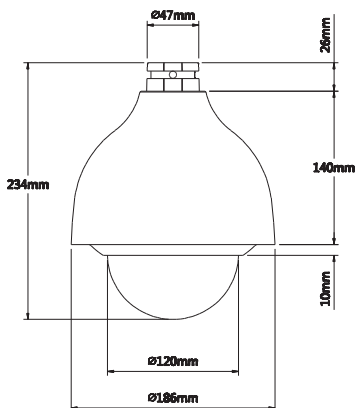

## 200万画素 フルHD 12倍ズーム ネットワークPTZ

IPD-IZ40212SH

IZ42212SH

IZ42C212SH

IPD-IZ42212SH

IPD-IZ42C212SH

### Dimensions (mm)

型番	IPD-IZ40212SH	IPD-IZ42212SH	IPD-IZ42C212SH
<b>カメラ</b>			
イメージセンサ	1/2.8" Exmor CMOS		
最大解像度	2メガピクセル 1944(H) x 1092(V)		
水平解像度	>1000TVL		
電子シャッター	自動/手動、1/3s ~ 1/30,000s		
最低被写体照度	カラー: 0.05 Lux/F1.6, モノクロ: 0.005Lux/F1.6		
S/N比	50dB以上		
デイ/ナイト	自動(ICR) / カラー / モノクロ		
逆光補正	BLC / HLC / DWDR (Digital WDR)		
	自動, ATW, 室内, 室外, 手動		
ゲインコントロール	ホワイトバランス		
NR(ノイズ除去)	2D / 3D		
プライバシーマスキング	24ゾーン		
デジタルズーム	16x		
<b>レンズ</b>			
焦点距離	5.1 mm~61.2mm (12x Optical zoom)		
フォーカスコントロール	自動/手動		
カメラ視角	51.3° ~ 4.64°		
最短撮影距離	100mm~1000mm		
<b>PTZ</b>			
パン/チルト範囲	水平: 0° ~ 360° endless; 垂直: -2° ~ 90°, 自動フリップ 180°		
手動操作速度	水平: 0.1° ~ 300°/s; 垂直: 0.1° ~ 120°/s		
プリセット速度	水平: 300°/s; 垂直: 200°/s		
プリセット点	最大80点(DH-SD), 最大255点(Pelco-P/D)		
PTZモード	オートパターン: 5、オートツアー: 8、オートスキャン: 5		
アイドルモーション	Activate Preset/Pan/Scan/Tour/Pattern if there is no command in the specified period		
プロトコール	DH-SD (Auto recognition)		
<b>映像</b>			
圧縮方式	H.264 / MJPEG		
解像度	1080P(1920x1080)/720P(1280x720)/D1(704x480)/CIF(352x240)		
フレームレート	メインストリーム: 1080P/D1 (1 ~ 25/30fps) /720P(1~50/60fps) サブストリーム: D1/CIF(1 ~ 25/30fps)		
ビットレート	H.264: 448K ~ 8192Kbps, MJPEG: 56K ~ 20480Kbps		
<b>音声</b>			
圧縮方式	G.711a / G.711u (32kbps) / PCM (128kbps)		
オーディオ出力/入力	1ch/1ch		
<b>ネットワーク</b>			
イーサネット	RJ-45 (10/100Base-T)		
プロトコール	IPv4/IPv6, HTTP, HTTPS, SSL, TCP/IP, UDP, UPnP, ICMP, IGMP, SNMP, RTSP, RTP, SMTP, NTP, DHCP, DNS, PPPOE, DDNS, FTP, IP Filter, QoS, Bonjour		
ONVIF	ONVIF Profile S		
最大接続数	20ユーザー		
スマートフォン	iPhone, iPad, Android		
<b>Auxインターフェース</b>			
SDカード	Micro SD, Max 64GB		
RS485	対応しない		
動作環境	2/1 channel In/Out		