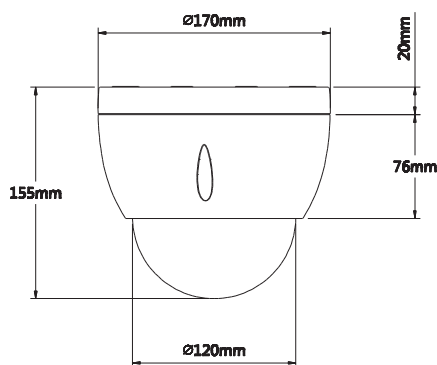

## 200万画素 フルHD 12倍ズーム ネットワークPTZ

IPD-IZ40212SH

IZ42212SH

IZ42C212SH

IPD-IZ42212SH

IPD-IZ42C212SH

### Dimensions (mm)

型番	IPD-IZ40212SH	IPD-IZ42212SH	IPD-IZ42C212SH
<b>カメラ</b>			
イメージセンサ	1/2.8" Exmor CMOS		
最大解像度	2メガピクセル 1944(H) x 1092(V)		
水平解像度	>1000TVL		
電子シャッター	自動/手動、1/3s ~ 1/30,000s		
最低被写体照度	カラー: 0.05 Lux/F1.6, モノクロ: 0.005Lux/F1.6		
S/N比	50dB以上		
デイ/ナイト	自動(ICR) / カラー / モノクロ		
逆光補正	BLC / HLC / DWDR (Digital WDR)		
	自動, ATW, 室内, 室外, 手動		
ゲインコントロール	ホワイトバランス		
NR(ノイズ除去)	2D / 3D		
プライバシーマスキング	24ゾーン		
デジタルズーム	16x		
<b>レンズ</b>			
焦点距離	5.1 mm~61.2mm (12x Optical zoom)		
フォーカスコントロール	自動/手動		
カメラ視角	51.3° ~ 4.64°		
最短撮影距離	100mm~1000mm		
<b>PTZ</b>			
パン/チルト範囲	水平: 0° ~ 360° endless; 垂直: -2° ~ 90°, 自動フリップ 180°		
手動操作速度	水平: 0.1° ~ 300°/s; 垂直: 0.1° ~ 120°/s		
プリセット速度	水平: 300°/s; 垂直: 200°/s		
プリセット点	最大80点(DH-SD), 最大255点(Pelco-P/D)		
PTZモード	オートパターン: 5、オートツアー: 8、オートスキャン: 5		
アイドルモーション	Activate Preset/Pan/Scan/Tour/Pattern if there is no command in the specified period		
プロトコール	DH-SD (Auto recognition)		
<b>映像</b>			
圧縮方式	H.264 / MJPEG		
解像度	1080P(1920x1080)/720P(1280x720)/D1(704x480)/CIF(352x240)		
フレームレート	メインストリーム: 1080P/D1 (1 ~ 25/30fps) /720P(1~50/60fps) サブストリーム: D1/CIF(1 ~ 25/30fps)		
ビットレート	H.264: 448K ~ 8192Kbps, MJPEG: 56K ~ 20480Kbps		
<b>音声</b>			
圧縮方式	G.711a / G.711u (32kbps) / PCM (128kbps)		
オーディオ出力/入力	1ch/1ch		
<b>ネットワーク</b>			
イーサネット	RJ-45 (10/100Base-T)		
プロトコール	IPv4/IPv6, HTTP, HTTPS, SSL, TCP/IP, UDP, UPnP, ICMP, IGMP, SNMP, RTSP, RTP, SMTP, NTP, DHCP, DNS, PPPOE, DDNS, FTP, IP Filter, QoS, Bonjour		
ONVIF	ONVIF Profile S		
最大接続数	20ユーザー		
スマートフォン	iPhone, iPad, Android		
<b>Auxインターフェース</b>			
SDカード	Micro SD, Max 64GB		
RS485	対応しない		
動作環境	2/1 channel In/Out		