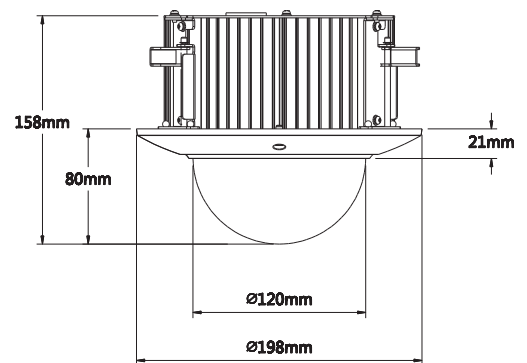

## 200万画素 フルHD 12倍ズーム ネットワークPTZ

IPD-IZ40212SH

IZ42212SH

IZ42C212SH

IPD-IZ42212SH

IPD-IZ42C212SH

### Dimensions (mm)

型番	IPD-IZ40212SH	IPD-IZ42212SH	IPD-IZ42C212SH
<b>カメラ</b>			
イメージセンサ	1/2.8" Exmor CMOS		
最大解像度	2メガピクセル 1944(H) x 1092(V)		
水平解像度	>1000TVL		
電子シャッター	自動/手動、1/3s ~ 1/30,000s		
最低被写体照度	カラー: 0.05 Lux/F1.6, モノクロ: 0.005Lux/F1.6		
S/N比	50dB以上		
デイ/ナイト	自動(ICR) / カラー / モノクロ		
逆光補正	BLC / HLC / DWDR (Digital WDR)		
	自動, ATW, 室内, 室外, 手動		
ゲインコントロール	ホワイトバランス		
NR(ノイズ除去)	2D / 3D		
プライバシーマスキング	24ゾーン		
デジタルズーム	16x		
<b>レンズ</b>			
焦点距離	5.1 mm~61.2mm (12x Optical zoom)		
フォーカスコントロール	自動/手動		
カメラ視角	51.3° ~ 4.64°		
最短撮影距離	100mm~1000mm		
<b>PTZ</b>			
パン/チルト範囲	水平: 0° ~ 360° endless; 垂直: -2° ~ 90°, 自動フリップ 180°		
手動操作速度	水平: 0.1° ~ 300°/s; 垂直: 0.1° ~ 120°/s		
プリセット速度	水平: 300°/s; 垂直: 200°/s		
プリセット点	最大80点(DH-SD), 最大255点(Pelco-P/D)		
PTZモード	オートパターン: 5、オートツアー: 8、オートスキャン: 5		
アイドルモーション	Activate Preset/Pan/Scan/Tour/Pattern if there is no command in the specified period		
プロトコール	DH-SD (Auto recognition)		
<b>映像</b>			
圧縮方式	H.264 / MJPEG		
解像度	1080P(1920x1080)/720P(1280x720)/D1(704x480)/CIF(352x240)		
フレームレート	メインストリーム: 1080P/D1 (1 ~ 25/30fps) /720P(1~50/60fps) サブストリーム: D1/CIF(1 ~ 25/30fps)		
ビットレート	H.264: 448K ~ 8192Kbps, MJPEG: 56K ~ 20480Kbps		
<b>音声</b>			
圧縮方式	G.711a / G.711u (32kbps) / PCM (128kbps)		
オーディオ出力/入力	1ch/1ch		
<b>ネットワーク</b>			
イーサネット	RJ-45 (10/100Base-T)		
プロトコール	IPv4/IPv6, HTTP, HTTPS, SSL, TCP/IP, UDP, UPnP, ICMP, IGMP, SNMP, RTSP, RTP, SMTP, NTP, DHCP, DNS, PPPOE, DDNS, FTP, IP Filter, QoS, Bonjour		
ONVIF	ONVIF Profile S		
最大接続数	20ユーザー		
スマートフォン	iPhone, iPad, Android		
<b>Auxインターフェース</b>			
SDカード	Micro SD, Max 64GB		
RS485	対応しない		
動作環境	2/1 channel In/Out		

動作環境			
電源	AC24V/1.5A (±10%), POE+(802.3at)		
消費電力	12W以下 (ヒーターオン時22W以下)		
動作可能温度	-40℃ ~ 60℃ /	-10℃ ~60℃	
動作可能湿度	Less than 90% RH	Less than 90% RH	
IP保護等級	IP66	対応しない	
バンドルプルーフ	対応しない(オプション追加可能: IK10)		
サイズ	Φ186mm×234mm	Φ170mm×155mm	Φ198mm×158mm
重量	約2.3Kg	約1.8Kg	約2.3Kg