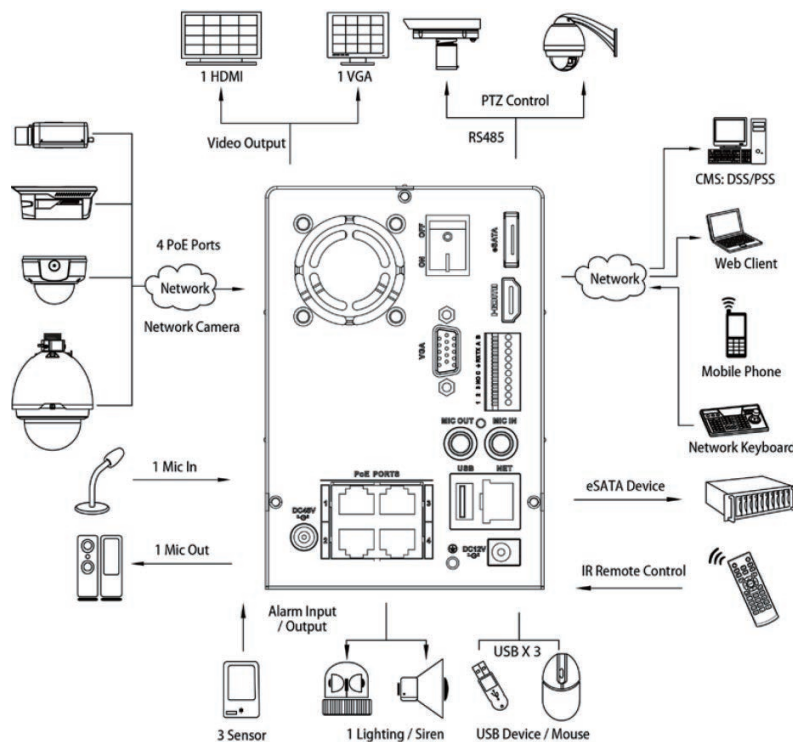

RD-HF3216V-NVR

4PoEネットワークビデオレコーダー

- 最大 16 台の IP カメラが接続可能
- DDNS アカウントを無償提供
- 1/1ch Mic in/out
- Max 120fps@1080p, 240fps@720p, 480fps@D1
- HDMI, VGA output up to 1080p
- 3ch alarm in & 1ch relay out, RS485
- 2 SATA, 1eSATA, 3 USB, 1 RJ45(1000M)
- 4 PoE ports

System Connection

型番	RD-FH3216-NVR
システム	
プロセッサ	デュアルコアエンベデッドプロセッサ
OSD	エンベデッドLINUX
ビデオ	
IPカメラ入力	最大16CH (1080P/4CH、720P/8CH、D1/16CH)
双方向通話	1ch入力 / 1ch出力、RCA
ディスプレイ	
インターフェース	1 HDMI、1 VGA
解像度	1920×1080、1280×1024、1280×720、1024×768
画面分割	1/4/8/9/16画面
OSD	カメラタイトル、日時、ビデオロス、カメラロック、動体検知、録画表示
録画	
画像圧縮方式	H.264/MJPEG
解像度	1080P(1920×1080)/720P(1280×720)/D1 (704×576/704×480)
録画レート	最大32Mbps
ビットレート	48~8192kbps
録画モード	常時録画、スケジュール(常時録画、動体検知、アラーム)
録画インターバル	1~120分(初期値:60分)、事前録画:1~30秒、ポスト録画:10~300秒
動体検知&アラーム	
トリガーイベント	録画、PTZ、ツアー、アラーム、ビデオプッシュ、Email送信、ブザー、画面表示
動体検知	動体検知(エリア:396(22x18))、映像遮へい
アラーム	3入力/1出力
再生&バックアップ	
同期再生	1/4/8/9/16画面
検索モード	日時、動体検知、特殊再生、スマートサーチ
再生機能	標準再生、一時停止、停止、逆再生、早送り、スロー、次ファイル、前ファイル、次カメラ、前カメラ、全画面、リピート、シャッフル、バックアップセクション、デジタルズーム
バックアップ	USBデバイス/eSATAデバイス/ネットワーク
ネットワーク	
イーサネット	1 RJ-45 port (10/100/1000Mbps)
PoE	4ポート (IEEE802.3at)
ネットワーク・プロトコル	HTTP、TCP/IP、IPv4/IPv6、UPNP、RTSP、UDP、SMTP、NTP、DHCP、DNS、IP Filter、PPPOE、DDNS、FTP、Alarm Server、IP Search(CEPSA IP camera、DVR、NVS、その他)
最大接続数	20クライアント
スマートフォン	iPhone、iPad、Android
ストレージ	
内蔵HDD	2 SATA (最大8TB対応)
増設HDD	1eSATA (最大4台HDD対応)
Auxインターフェース	
USB	3ポート (USB2.0)
RS485	1ポート (PTZコントロール)
定格	
電源	NVR: DC12V/5A PoE: DC48V/1.04A
消費電力	NVR: 最大20W(HDD含まず) PoE: PoE: 1ポートあたり最大15W、PoE全体最大48W
動作環境	-10° C~+55° C / 10%~90RH / 86~106kpa
サイズ	約100mm×220mm×146mm
重量	1.6KG(HDD含まず)