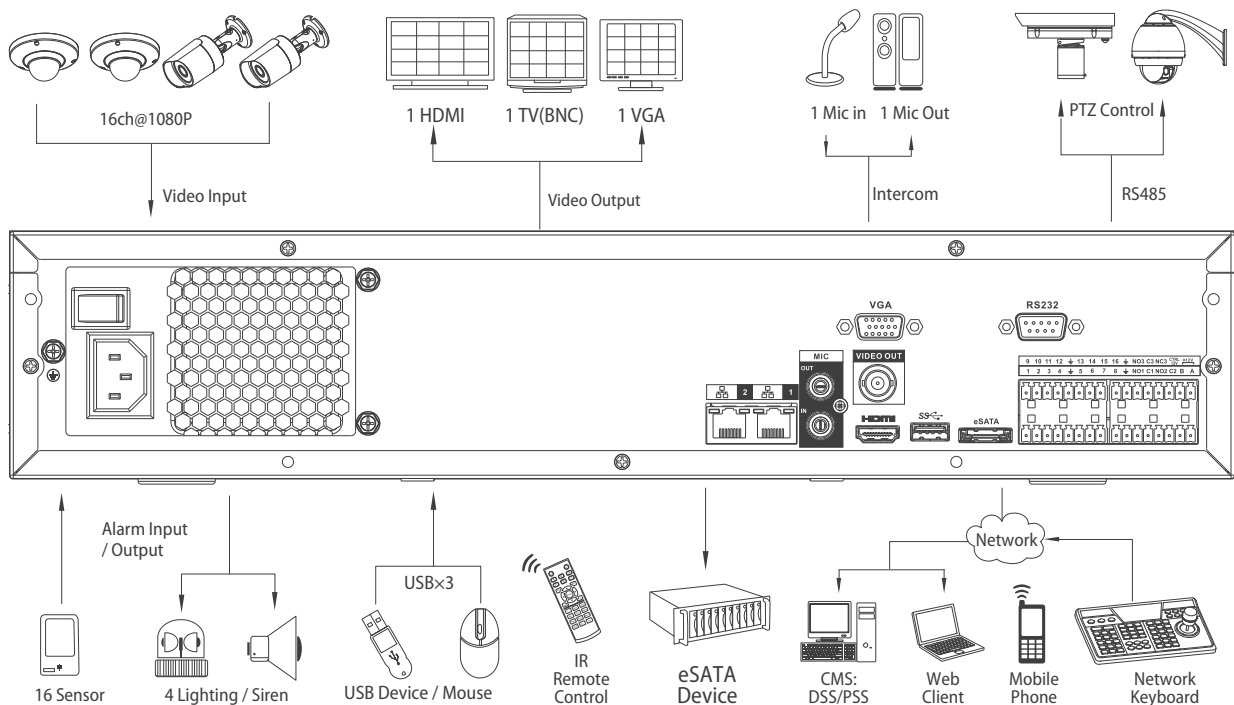

RD-NF4832

2U 32CH ネットワークビデオレコーダー

- ・最大 32CH IP カメラリアルタイムライブビュー
- ・H.264/MJPEG デュアルコーデックエンコーディング
- ・HDMI/VGA/BNC ビデオ出力対応
- ・最大 16 チャンネル同期再生可能、GRID インターフェース搭載
- ・各社ネットワークカメラ対応：Arecont Vision, AXIS, Bosch, Brickcom, Canon, CP Plus, Dahua, Dynacolor, Honeywell, Panasonic, Pelco, Samsung, Sanyo, Sony, Vivotek, etc.
※対応していない機種もあります。
- ・マルチプルネットワークモニタリング：Web ブラウザ, PSS, DMSS
- ・3D インテリジェントポジショニング (CEPSA PTZ カメラ)
- ・8 SATA HDD 最大 32TB 対応、3 USB(1 USB3.0)
- ・ONVIF Version 2.3 適合
- ・最大 200Mbps 録画レート

System Connection

型番	RD-NF4832
システム	
プロセッサ	デュアルコアエンベデッドプロセッサ
OSD	エンベデッドLINUX
ビデオ	
IPカメラ入力	最大32CH (1080P/16CH、720P/24CH、D1/32CH)
双方向通話	1ch入力 / 1ch出力 (RCA)
ディスプレイ	
インターフェース	1 HDMI、1 VGA、1 VIDEO OUT (BNC)
解像度	1920×1080、1280×1024、1280×720、1024×768
画面分割	1/4/8/9/16画面
OSD	カメラタイトル、日時、ビデオロス、カメラロック、動体検知、録画表示
録画	
画像圧縮方式	H.264/MJPEG
解像度	5Mp(2560×1920)/3Mp(2048×1536)/1080P(1920×1080)/720P(1280×720)/D1 (704×576/704×480)
録画レート	最大200Mbps
ビットレート	48~8192kbps
録画モード	常時録画、スケジュール(常時録画、動体検知、アラーム)
録画インターバル	1~120分(初期値:60分)、事前録画:1~30秒、ポスト録画:10~300秒
動体検知&アラーム	
トリガーイベント	録画、PTZ、ツアー、アラーム、ビデオプッシュ、Email送信、ブザー、画面表示
動体検知	動体検知(エリア:396(22x18))、映像遮へい
アラーム	16入力/4出力
再生&バックアップ	
同期再生	1/4/8/9/16画面
検索モード	日時、動体検知、特殊再生、スマートサーチ
再生機能	標準再生、一時停止、停止、逆再生、早送り、スロー、次ファイル、前ファイル、次カメラ、前カメラ、全画面、リピート、シャッフル、バックアップセクション、デジタルズーム
バックアップ	USBデバイス/eSATAデバイス/ネットワーク
ネットワーク	
イーサネット	2 RJ-45 port (10/100/1000Mbps)
PoE	なし
ネットワーク・プロトコル	HTTP、TCP/IP、IPv4/IPv6、UPNP、RTSP、UDP、SMTP、NTP、DHCP、DNS、IP Filter、PPPOE、DDNS、FTP、Alarm Server、IP Search(CEPSA IP camera、DVR、NVS、その他)
最大接続数	20クライアント
スマートフォン	iPhone、iPad、Android
ストレージ	
内蔵HDD	8 SATA (最大4TB HDD対応)、最大32TB
外付けHDD	1eSATA (HDD最大4台まで対応)
Auxインターフェース	
USB	3ポート (USB2.0×2、USB3.0×1)
RS232	1ポート
RS485	1ポート (PTZコントロール)
定格	
電源	AC 100V~240V、50/60HZ
消費電力	最大40W(HDD含まず)
動作環境	-10° C~+55° C / 10%~90%RH / 86~106kpa
サイズ	2U、約440mm×460mm× 89mm
重量	6.5KG(HDD含まず)