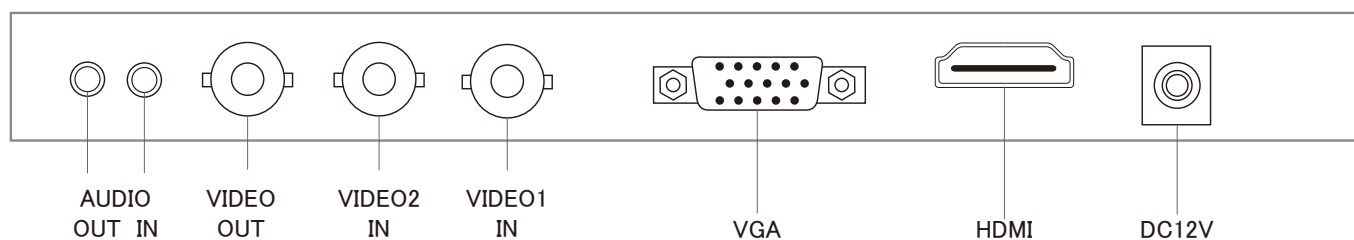

MF17EB

17" CCTV LCD Monitor

- 17" 5 : 4 TFT カラー LCD
- Max.Resolution : 1280×1024
- 応答速度 : 5ms, コントラスト比 : 1000:1
- 入力端子 : 1 VGA, 2 BNC, 1 HDMI
- 出力端子 : 1 BNC
- VESA 規格 (100mm x 100mm) 対応
- DC12V/3A, 約 3.3kg

MF19EB

19" CCTV LCD Monitor

- 19" 5 : 4 TFT カラー LCD
- Max.Resolution : 1280×1024
- 応答速度 : 5ms, コントラスト比 : 1000:1
- 入力端子 : 1 VGA, 2 BNC, 1 HDMI
- 出力端子 : 1 BNC
- VESA 規格 (100mm x 100mm) 対応
- DC12V/3A, 約 4.0kg

■ インターフェース

型番	MF10EB	MF15EB	MF17EB	MF19EB
液晶パネル				
液晶表示サイズ、液晶方式	10.4" 4:3 TFTカラーLCD	15" 4:3 TFTカラーLCD	17" 5:4 TFTカラーLCD	19" 5:4 TFTカラーLCD
最大表示解像度	SVGA 800X600	XGA 1024X768	SXGA 1280X1024	SXGA 1280X1024
画素ピッチ	0.33mm	0.297mm	0.264mm	0.294mm
輝度	380cd/m ²	300cd/m ²	300cd/m ²	300cd/m ²
コントラスト比	300:1	700:1	1000:1	1000:1
視野角度(上下左右)	左右:130°、上下:105°	左右:150°、上下:135°	左右:160°、上下:160°	左右:160°、上下:160°
最大表示色	26.2万色	1620万色	1670万色	1670万色
応答速度	8ms	8ms	5ms	5ms
信号方式	NTSC	NTSC	NTSC	NTSC
入力端子				
PC入力	アナログRGB:VGA(15pin D-Sub)			
HDMI入力	HDMI	HDMI	HDMI	HDMI
Video1入力	BNC	BNC	BNC	BNC
Video2入力	BNC	BNC	BNC	BNC
Video出力	なし	BNC (VIDEO 入力接続時、画面に表示されている入力ソースと同じ映像を出力します。)		
音声入出力				
音声入力	φ3.5mmステレオミニジャック x1			
音声出力	φ3.5mmステレオミニジャック x1			
スピーカー	Max0.5W x2	Max0.5W x2	Max0.5W x2	Max0.5W x2
電源				
電源アダプター入力	AC100-240V 50/60Hz	AC100-240V 50/60Hz	AC100-240V 50/60Hz	AC100-240V 50/60Hz
ディスプレイ本体入力	DC12V/2A	DC12V/3A	DC12V/3A	DC12V/3A
消費電力	約15W	約15W	約17W	約23W
表示言語	日本語、英語	日本語、英語	日本語、英語	日本語、英語
キャビネット				
キャビネット色	黒	黒	黒	黒
壁掛け	VESA規格(75 x 75mm)	VESA規格(75 x 75mm)	VESA規格(75 x 75mm)	VESA規格(100 x 100mm)
ベーススタンド	デスクトップ用スタンド	デスクトップ用スタンド	デスクトップ用スタンド	デスクトップ用スタンド
使用環境条件				
使用温度	約0~40°C			
使用湿度	約20~80%(結露のない事)			
ディスプレイ本体				
外形寸法	W266 x H294 x D130mm	W348 x H330 x D130mm	W370 x H369 x D190mm	W415 x H402 x D190mm
質量	約1.25KG	約2.2Kg	約3.3Kg	約4.0Kg
梱包				
寸法	W370 x H365 x D150mm	W420 x H400 x D150mm	W480x H470 x D150mm	W480x H470 x D150mm
質量	約2.9Kg	約4.1Kg	約4.7Kg	約5.4Kg
付属品	取扱説明書、12V ACアダプター、BNCケーブル、VGAケーブル			