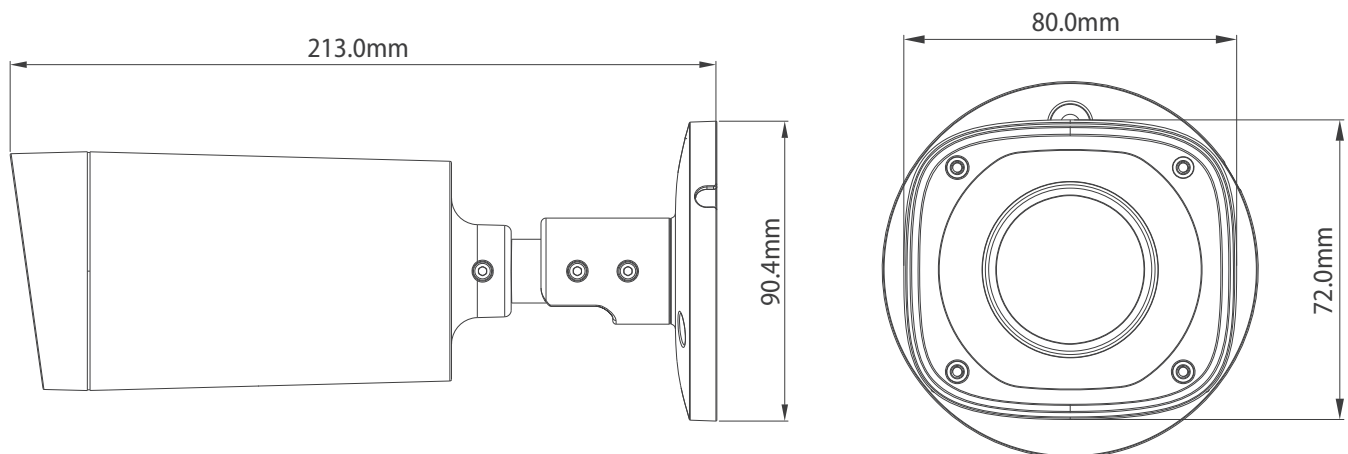

## 2MP 電動ズーム IR バレットネットワークカメラ

- 1/3" 2Megapixel progressive scan Aptina CMOS
- Day/Night(ICR), 3DNR, AWB, AGC, BLC, WDR(120dB)
- Max 30fps@1080P(1920×1080)
- Smart IR : Max 30m
- H.264 & MJPEG 画像圧縮方式対応
- 2.7 ~ 12mm 電動レンズ
- IP66, DC12V, POE(802.3af)
- Micro SD カードにローカル録画

### Dimensions

型番	IPD-W02210R-DZ
<b>カメラ</b>	
撮像素子	1/3インチ 2Megapixel progressive scan Aptina CMOS
最大解像度	1920(H) x 1080(V)
走査方式	プログレッシブ
電子シャッター	自動/手動、 1/3~1/10000s
最低被写体照度	0.01Lux/F1.4(カラー), 0Lux/F1.4(IR on)
S/N 比	50dB以上
<b>カメラ機能</b>	
IR LED 到達距離	Max30m
デイ/ナイト	自動(ICR)/カラー/モノクロ
逆光補正	BLC / HLC / DWDR
ホワイトバランス	自動/手動
ゲインコントロール	自動/手動
ノイズリダクション	3D
マスキング	4ゾーン
<b>レンズ</b>	
焦点距離	2.7~12mm
F値	F1.4
フォーカス制御	自動
撮像角度	H: 78° ~28°
レンズタイプ	電動/固定アイリス
マウントタイプ	Board-in タイプ
<b>ビデオ</b>	
ビデオ圧縮方式	H.264/ H.264H/ H.264B/ MJPEG
ビデオ解像度	1080P(1920×1080)/720P(1280×720)
フレームレート	メイン : 1080P(1920x1080) / 1.3M / 720P(1280×720) / D1/ CIF(1 ~30fps) サブ : D1/CIF (1 ~30fps)
ビットレート	H.264: 40kbps~8192bps
<b>音声</b>	
圧縮方式	N/A
インターフェース	N/A
<b>ネットワーク</b>	
イーサネット	RJ-45 (10/100Base-T)
Wi-Fi	N/A
プロトコル	IPv4/IPv6, HTTP, HTTPS, SSL, TCP/IP, UDP, UPnP, ICMP, IGMP, SNMP, Bonjour, RTSP, RTP, SMTP, NTP, DHCP, DNS, PPPoE, DDNS, FTP, IP Filter, QoS,
互換性	ONVIF、PSIA、CGI
同時接続可能数	Max 20 ユーザー
スマートフォン	iPhone, iPad, Android, Windows Phone
<b>外部インターフェース</b>	
メモリスロット	Micro SD Max 64GB
<b>定格</b>	
電源	DC12V(ACアダプタ別売) / PoE (802.3af)
消費電力	Max7.5W
動作環境	-30℃ ~ +60℃, 95% RH以下
IP保護等級	IP66
IK保護等級	N/A
サイズ	72mm× 80mm×213mm
重量	0.65Kg(with package 0.85 Kg)