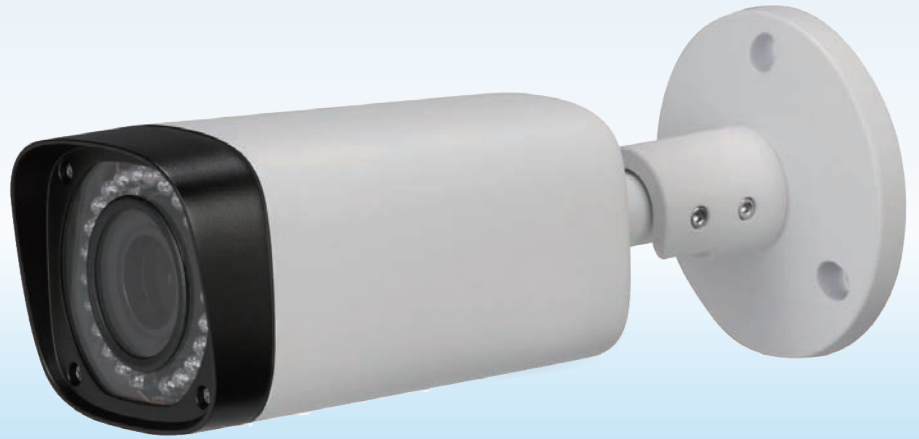

# IPD-W02210R-DZ

CEPSA

## 2MP 電動ズーム IR バレットネットワークカメラ

- 1/3" 2Megapixel progressive scan Aptina CMOS
- Day/Night(ICR), 3DNR, AWB, AGC, BLC, WDR(120dB)
- Max 30fps@1080P(1920×1080)
- Smart IR : Max 30m
- H.264 & MJPEG 画像圧縮方式対応
- 2.7 ~ 12mm 電動レンズ
- IP66, DC12V, POE(802.3af)
- Micro SD カードにローカル録画

### Dimensions

型番	IPD-W02210R-DZ
<b>カメラ</b>	
撮像素子	1/3インチ 2Megapixel progressive scan Aptina CMOS
最大解像度	1920(H) x 1080(V)
走査方式	プログレッシブ
電子シャッター	自動/手動、 1/3~1/10000s
最低被写体照度	0.01Lux/F1.4(カラー), 0Lux/F1.4(IR on)
S/N 比	50dB以上
<b>カメラ機能</b>	
IR LED 到達距離	Max30m
デイ/ナイト	自動(ICR)/カラー/モノクロ
逆光補正	BLC / HLC / DWDR
ホワイトバランス	自動/手動
ゲインコントロール	自動/手動
ノイズリダクション	3D
マスキング	4ゾーン
<b>レンズ</b>	
焦点距離	2.7~12mm
F値	F1.4
フォーカス制御	自動
撮像角度	H: 78° ~28°
レンズタイプ	電動/固定アイリス
マウントタイプ	Board-in タイプ
<b>ビデオ</b>	
ビデオ圧縮方式	H.264/ H.264H/ H.264B/ MJPEG
ビデオ解像度	1080P(1920×1080)/720P(1280×720)
フレームレート	メイン : 1080P(1920x1080) / 1.3M / 720P(1280×720) / D1/ CIF(1 ~30fps) サブ : D1/CIF (1 ~30fps)
ビットレート	H.264: 40kbps~8192bps
<b>音声</b>	
圧縮方式	N/A
インターフェース	N/A
<b>ネットワーク</b>	
イーサネット	RJ-45 (10/100Base-T)
Wi-Fi	N/A
プロトコル	IPv4/IPv6, HTTP, HTTPS, SSL, TCP/IP, UDP, UPnP, ICMP, IGMP, SNMP, Bonjour, RTSP, RTP, SMTP, NTP, DHCP, DNS, PPPoE, DDNS, FTP, IP Filter, QoS,
互換性	ONVIF、PSIA、CGI
同時接続可能数	Max 20 ユーザー
スマートフォン	iPhone, iPad, Android, Windows Phone
<b>外部インターフェース</b>	
メモリスロット	Micro SD Max 64GB
<b>定格</b>	
電源	DC12V(ACアダプタ別売) / PoE (802.3af)
消費電力	Max7.5W
動作環境	-30℃ ~ +60℃, 95% RH以下
IP保護等級	IP66
IK保護等級	N/A
サイズ	72mm× 80mm×213mm
重量	0.65Kg(with package 0.85 Kg)