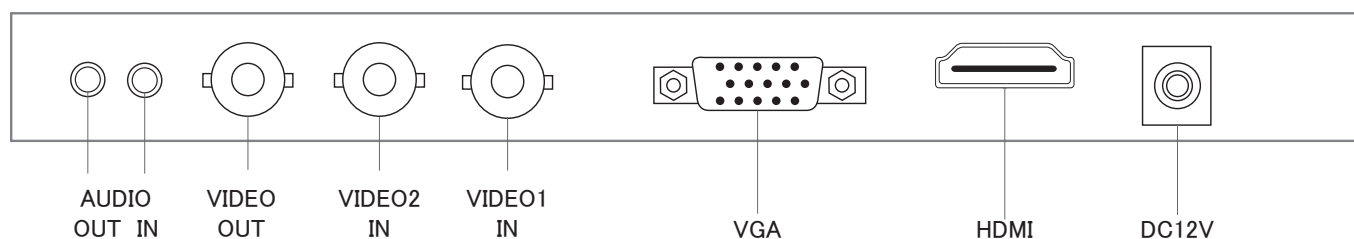

LAD-DT17/DT19

17" / 19" CCTV LCD Monitor

- 金属筐体採用業務用液晶監視モニター
- 17/19型 5:4 BNC(NTSC) 入力対応
- 最大解像度：1280 x 1024Px
- 映像入力 :BNC x 2 / VGA x 1 / HDMI x 1
- 映像出力 :BNC x 1
- VESA 規格 (100mm x 100mm) 対応
- DC12V/3A, 約 4.7/5.1kg

■ インターフェース

型番	LAD-DT10	LAD-DT15	LAD-DT17	LAD-DT19	LAD-DT21
液晶パネル					
液晶表示素子	10.4" 4:3 LCD	15" 4:3 LCD	17" 5:4 LCD	19" 5:4 LCD	21.5" 16:9 LCD
TFT液晶タイプ	TN型(a-Si TFT アクティブ マトリックス方式)				
最大表示解像度	800X600	1024X768	1280X1024	1280X1024	1920X1080
画素ピッチ	0.264(H) × 0.264(V)	0.297(H) × 0.297(V)	0.264(H) × 0.264(V)	0.294(H) × 0.294(V)	0.248(H) × 0.248(V)
輝度	300cd/m ²	300cd/m ²	250cd/m ²	250cd/m ²	250cd/m ²
コントラスト比	800:1	700:1	1000:1	1000:1	1000:1
最大視野角度	上下:90° 左右:120°	上下:125° 左右:140°	上下:160° 左右:160°	上下:160° 左右:160°	上下:160° 左右:160°
最大表示色	約26.2万色	約1620万色	約1670万色	約1670万色	約1670万色
応答速度	8ms	8ms	5ms	5ms	5ms
信号方式	NTSC/PAL(自動識別)				
入力端子					
PC入力	アナログRGB:VGA(15pin D-Sub)				
HDMI入力	HDMI				
AV1入力	CVBS (BNC)				
AV2入力	CVBS (BNC)				
AV出力	CVBS (BNC) (VIDEO 入力接続時、画面に表示されている入力ソースと同じ映像を出力します。)				
音声入出力					
音声入力	φ3.5mmステレオミニジャック x1				
音声出力	φ3.5mmステレオミニジャック x1				
スピーカー	Max0.5W x2				
電源					
電源アダプター入力	AC100-240V 50/60Hz				
ディスプレイ本体入力	DC12V/2A	DC12V/3A			
消費電力	Max15W	Max17W	Max23W	Max25W	Max25W
表示言語	日本語、英語				
キャビネット					
キャビネット色	黒				
ボディ素材	メタルキャビネット				
壁掛け(VESA規格)	75mm x 75mm	100mm x 100mm			
ベーススタンド	デスクトップ用スタンド				
使用環境条件					
使用温度	-10~50°C				
使用湿度	20~80%(結露のない事)				
ディスプレイ本体					
外形寸法(mm)	W260×H288×D115	W330×H400×D205	W386×H405×D205	W426×H415×D205	W516×H420×D205
質量	約1.7KG	約3.7KG	約4.7KG	約5.1KG	約5.8KG
梱包					
寸法(mm)	W360 x H380 x D180	W430 x H380 x D180	W500 x H380 x D180	W500 x H380 x D180	W600 x H380 x D180
質量	約2.4Kg	約4.2Kg	約5.6Kg	約6.0Kg	約6.6Kg
付属品	取扱説明書、12V ACアダプター、BNCケーブル、VGAケーブル、BNC/RCA変換コネクタ				