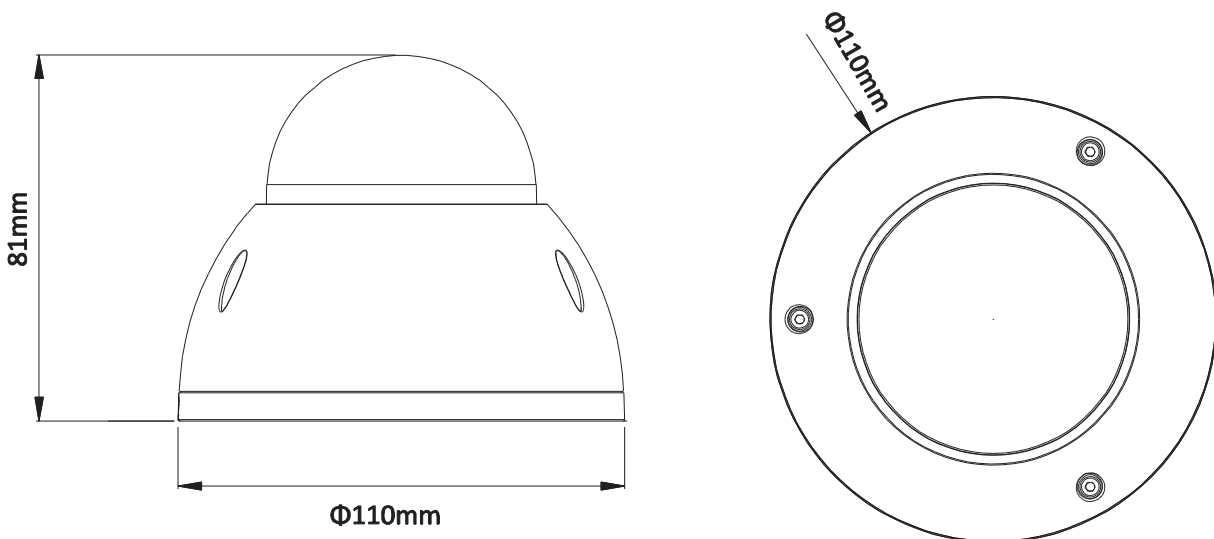

IPD-WD1203R2

CEPSA

2メガピクセルミニドームカメラ

- 1/2.9 インチ 2M ピクセル プログレッシブスキャン CMOS
- H.264 & MJPEG 画像圧縮方式対応
- Max 30fps@1080P(1920×1080)
- Lens: 2.8mm /F2.0、(Smart IR : Max 30m)
- DWDR, Day/Night(ICR), AWB, AGC, BLC
- IP66, IK10, DC12V, POE(802.3af)
- Micro SD カードにローカル録画

Dimensions

型番	IPD-WD1203R2
カメラ	
撮像素子	1/3インチ 2Megapixel Aptina CMOS
最大解像度	1920(H) x 1080(V)
走査方式	プログレッシブ
電子シャッター	自動/手動、1/3~1/10000s
最低被写体照度	0.1Lux/F2.0(カラー), 0Lux/F2.0(IR on)
S/N 比	50dB以上
カメラ機能	
IR LED 到達距離	Max30m
デイ/ナイト	自動(ICR)/カラー/モノクロ
逆光補正	BLC / HLC / DWDR
ホワイトバランス	自動/手動
ゲインコントロール	自動/手動
ノイズリダクション	3D
マスキング	4ゾーン
レンズ	
焦点距離	2.8mm
F値	F2.0
フォーカス制御	手動
撮像角度	H: 110°、V: 57°
レンズタイプ	固定レンズ
マウントタイプ	Board-in タイプ
ビデオ	
ビデオ圧縮方式	H.264 / MJPEG
フレームレート	メイン: 1080P(1920x1080) / 1.3M / 720P(1280x720) / D1/ CIF(1 ~30fps) サブ: D1/CIF (1 ~30fps)
ビットレート	H.264: 24K ~ 8192Kbps
ビットレートコントロール	CBR / VBR
音声	
圧縮方式	N/A
インターフェース	N/A
ネットワーク	
イーサネット	RJ-45 (10/100Base-T)
Wi-Fi	N/A
プロトコル	IPv4/IPv6, HTTP, HTTPS, SSL, TCP/IP, UDP, UPnP, ICMP, IGMP, SNMP, Bonjour, RTSP, RTP, SMTP, NTP, DHCP, DNS, PPPOE, DDNS, FTP, IP Filter, QoS,
互換性	ONVIF、PSIA、CGI
同時接続可能数	Max 20 ユーザー
スマートフォン	iPhone, iPad, Android, Windows Phone
外部インターフェース	
メモリスロット	Micro SD Max 64GB
定格	
電源	DC12V(ACアダプタ別売), PoE (802.3af)
消費電力	Max3.7W
動作環境	-30℃ ~ +60℃, 95% RH以下
IP保護等級	IP67
IK保護等級	IK10
サイズ	Φ110mm×81mm
重量	0.47Kg(with package 0.55 Kg)