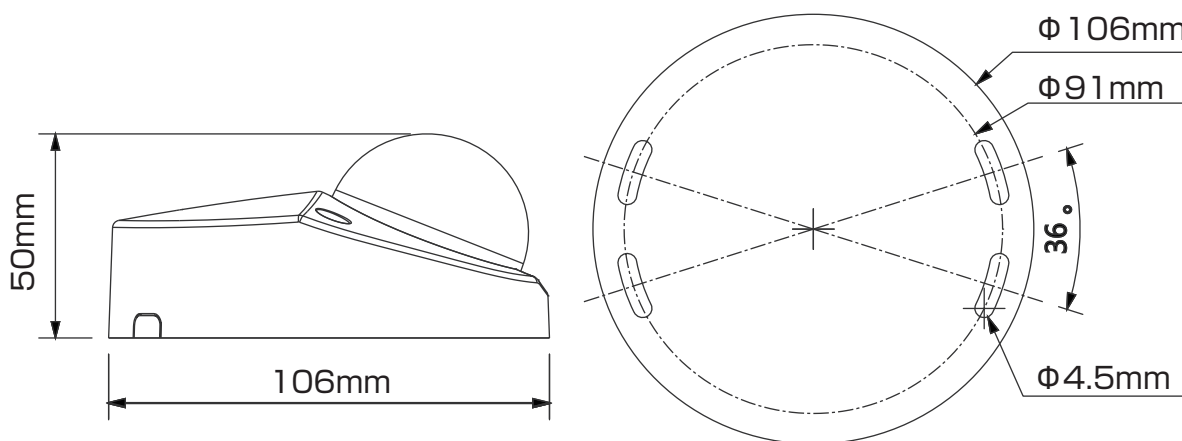

赤外線 LED 搭載、IP67 防水 / 防塵性能

リモート監視プログラム (Smart PSS) 無償添付

PoE 対応

Dimensions

Accessories Optional:

PFA139 Junction Box	PFB204W Wall Mount	PFA152 Pole Mount

型番	IPD-WD4231R-M
カメラ	
撮像素子	1/2.8インチ 2Mピクセル プログレッシブスキャン CMOS
最大解像度	1920 (H) x 1080 (V)
RAM/ROM	256MB/32MB
走査方式	プログレッシブ
最低被写体照度	0.009Lux/F2.0 (Color), 0Lux/F2.0 (IR on)
S/N 比	50dB以上
IR LED 最大到達距離	20m
IR 制御	Auto / Manual
IR LED 数	10個
レンズ	
レンズタイプ	固定
マウントタイプ	Board-in
焦点距離	2.8mm
F値	F2.0
撮像角度	H : 110°、V : 51°
光学ズーム	N/A
フォーカス制御	固定
ビデオ	
ビデオ圧縮方式	H.265 / H.264 / MJPEG
ビデオ解像度	1080P(1920×1080) / 1.3M(1280×960) / 720P(1280×720) / D1(704×480) / CIF(352×240)
フレームレート	メインストリーム : 2M(1 ~ 30fps) サブストリーム1 : D1/CIF(1 ~ 30fps) サブストリーム2 : 1080P(1 ~ 30fps)
ビットレート制御	CBR / VBR
ビットレート	H.264 : 24K ~ 8192Kbps H.265 : 14K ~ 5632Kbps
デイ/ナイト	Auto (ICR) / Color / B/W
逆光補正	BLC / HLC / WDR(120dB)
ホワイトバランス	Auto / Natural / Street Lamp / Outdoor / Manual
ゲインコントロール	Auto / Manual
ノイズリダクション	3D
動体検知	Off / On (4 Zone, Rectangle)
ROI	Off / On (4 Zone)
Smart IR	サポート
Defog	N/A
デジタルズーム	16倍
フリップ	0° / 90° / 180° / 270°
ミラー	Off / On
プライバシーマスク	Off / On (4 Area, Rectangle)
オーディオ	
オーディオ圧縮方式	G.711a/ G.711Mu/ AAC/ G.726
ネットワーク	
Ethernet	RJ-45 (10/100Base-T)
プロトコル	HTTP; HTTPS; TCP; ARP; RTSP; RTP; UDP; SMTP; FTP; DHCP; DNS; DDNS; PPPOE; IPv4/v6; QoS; UPnP; NTP; Bonjour; 802.1x; Multicast; ICMP; IGMP; SNMP
相互運用性	ONVIF, PSIA, CGI
配信方法	Unicast / Multicast
最大同時接続数	10 ユーザ / 20 ユーザ
エッジストレージ	NAS、Local PC for instant recording、Mirco SD card (最大128GB)
Web ビューア	IE, Chrome, Firefox, Safari
管理ソフトウェア	Smart PSS, DSS, Easy4ip
Smart Phone	IOS, Android

インターフェース	
メモリスロット	Micro SD (最大128GB)
音声インターフェース	内蔵マイク
RS485	N/A
アラーム	N/A
定格	
電源	DC12V(ACアダプタ別売), PoE (802.3af)
消費電力	最大 4.5W
動作環境	-30℃ ~ 60℃, 95% RH 以下
IP保護等級	IP67
IK等級	IK10
サイズ (W×D×H)	φ 106mm x 50.3mm
重量	400g