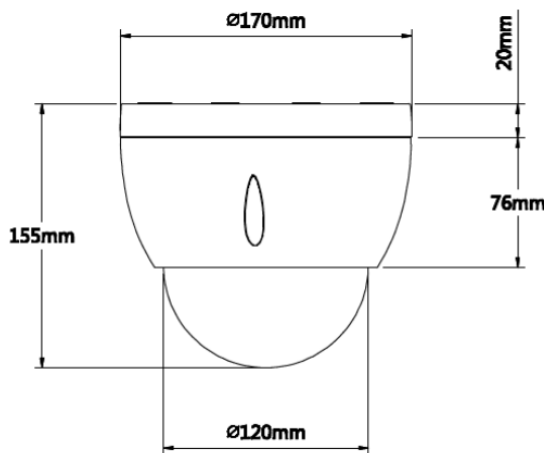

## 特長

- 1/2.8インチ 2Mピクセル CMOS
- 光学12倍ズーム
- H.265 & H.264
- トリプルストリームエンコーディング○
- 最大 30fps@
- 1080P(1920x1080)/720P(1280x720)
- MicroSD 256GBまで対応
- IP66, IK10
- IVS
- PoE+対応
- ONVIF Profile S

※電源アダプタ別売)

## 外形寸法