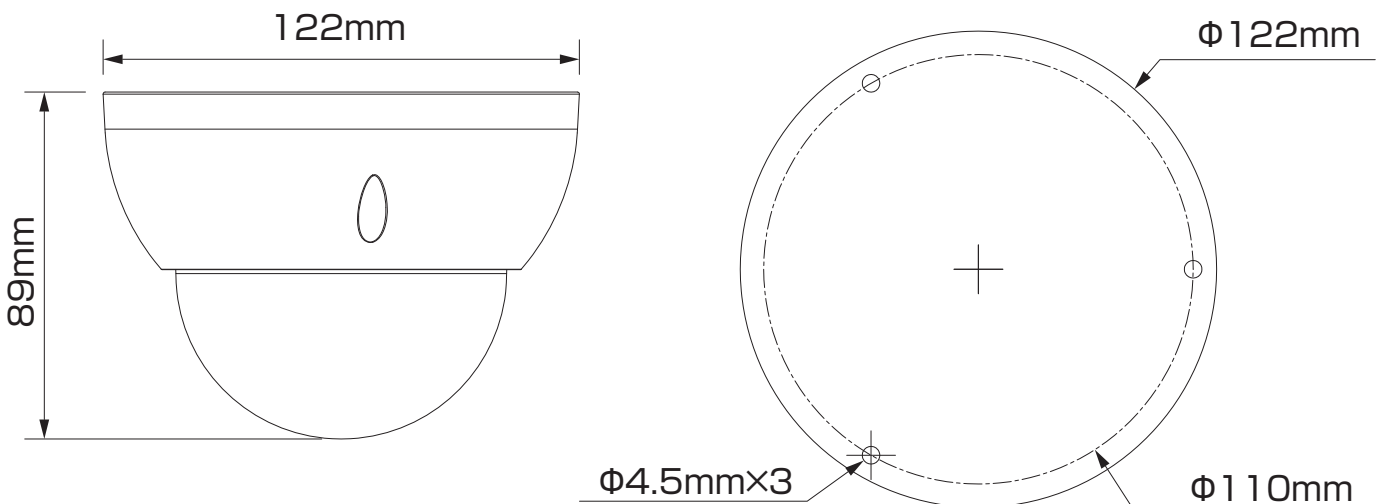

CVD-WD2206R2-DZ

2メガピクセル電動ズームバレット型カメラ

- 1/2.7" CMOS
- Smart IR LED : Max 30m
- Max 30fps@1080P、120dB true WDR、3DNR
- 2.7mm ~ 12mm 電動ズーム
- IP67、IK10、DC12V、-30℃ ~ +60℃

Dimensions

型番	CVD-WD2206R2-DZ
カメラ	
撮像素子	1/2.7インチ 2.1MP CMOS
最大解像度	1928 (H) × 1088 (V)
走査方式	プログレッシブ
電子シャッター	PAL : 1.3s~1/30000s NTSC : 1s~1/30000s
最低被写体照度	0.03Lux/F1.4, 0Lux IRオン
S/N比	65dB以上
IR LED 最大到達距離	30m
IR LED数	4個
レンズ	
レンズタイプ	電動ズーム / 固定アイリス
マウントタイプ	ボードイン
焦点距離	2.7~12mm
F値	F : 1.4
撮像角度	約H:99° ~37° , V:52° ~21°
フォーカス制御	自動 / 手動
最短合焦距離	300mm
ビデオ	
解像度	1080P(1920x1080)
フレームレート	25/30fps@1080P, 25/30/50/60fps@720P
ビデオ出力	HDCVI ビデオ出力(BNC) / CVBS ビデオ出力(BNC)
デイ&ナイト	Auto (ICR) / Manual
OSD	マルチランゲージ (日本語対応)
逆光補正	BLC / HLC / WDR
WDR	120dB
ゲインコントロール	AGC
ノイズリダクション	2D / 3D
ホワイトバランス	Auto / Manual
Smart IR	Auto / Manual
インターフェース	
オーディオインターフェース	N/A
電源	
電源	DC12V ±25%(ACアダプタ別売)
消費電力	最大 5W (DC12V, IRオン時)
定格	
動作環境	温度 : -30℃ ~ 60℃ / 湿度 : 90% RH以下(結露なきこと)
IP保護等級 / IK等級	IP67 / IK10
サイズ (W×D×H)	Φ122mm × 89mm
重量	0.45kg