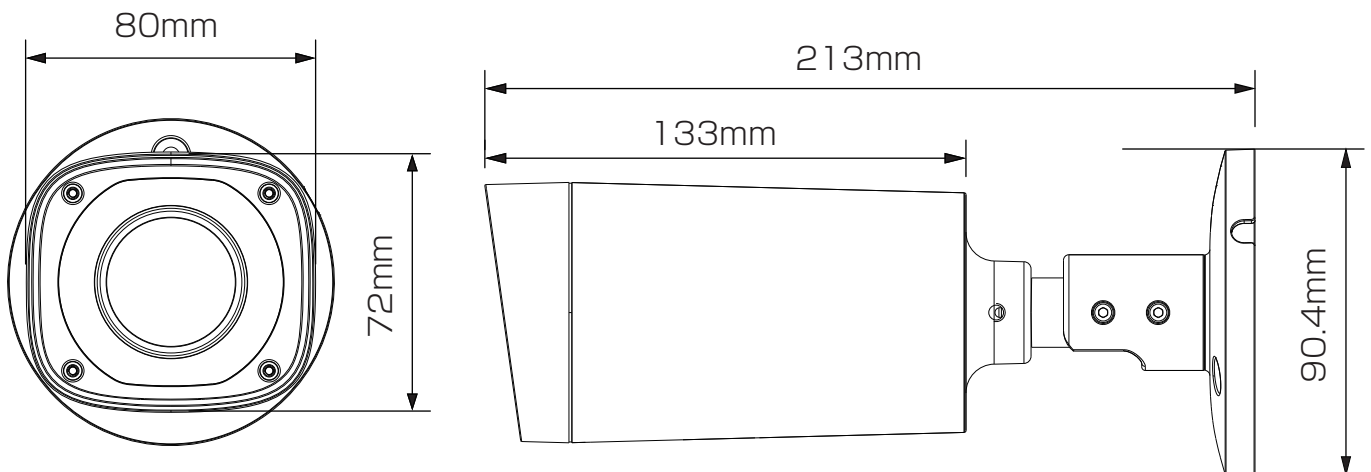

# CVD-W02210R2-DZ

2メガピクセル電動ズームバレット型カメラ

- 1/2.7" CMOS
- Smart IR LED : Max 60m
- Max 30fps@1080P、120dB true WDR, 3DNR
- 2.7mm ~ 12mm 電動ズーム
- IP67, DC12V、-30℃ ~ +60℃

## Dimensions

型番	CVD-WO2210R2-DZ
<b>カメラ</b>	
撮像素子	1/2.7インチ 2.1MP CMOS
最大解像度	1928 (H) × 1088 (V)
走査方式	プログレッシブ
電子シャッター	PAL : 1.3s~1/30000s NTSC : 1s~1/30000s
最低被写体照度	0.03Lux/F1.4, 0Lux IRオン
S/N比	65dB以上
IR LED 最大到達距離	60m
IR LED数	4個
<b>レンズ</b>	
レンズタイプ	電動ズーム / 固定アイリス
マウントタイプ	ボードイン
焦点距離	2.7~12mm
F値	F : 1.4
撮像角度	約H:99° ~37° , V:52° ~21°
フォーカス制御	自動 / 手動
最短合焦距離	300mm
<b>ビデオ</b>	
解像度	1080P(1920x1080)
フレームレート	25/30fps@1080P, 25/30/50/60fps@720P
ビデオ出力	HDCVI ビデオ出力(BNC) / CVBS ビデオ出力(BNC)
デイ&ナイト	Auto (ICR) / Manual
OSD	マルチランゲージ (日本語対応)
逆光補正	BLC / HLC / WDR
WDR	120dB
ゲインコントロール	AGC
ノイズリダクション	2D / 3D
ホワイトバランス	Auto / Manual
Smart IR	Auto / Manual
<b>インターフェース</b>	
オーディオインターフェース	N/A
<b>電源</b>	
電源	DC12V ±25%(ACアダプタ別売)
消費電力	最大 8.2W (DC12V, IRオン時)
<b>定格</b>	
動作環境	温度 : -30℃ ~ 60℃ / 湿度 : 90% RH以下(結露なきこと)
IP保護等級	IP67
サイズ (W×D×H)	213mm × 90.4mm x 90.4mm
重量	0.55kg