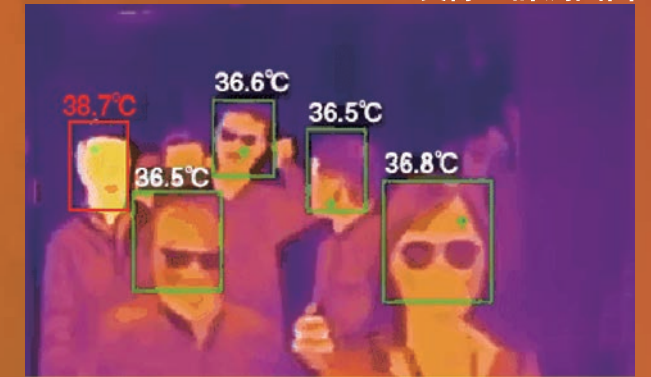

## 人の顔を自動追跡

カメラの前を通過するだけで、自動で顔を検出して温度を測定します。(人体の温度を検出します。)

## 2眼カメラでリアルタイム表示

サーモグラフィ映像と可視映像(カラー映像)を並べて表示が可能です。

実際の計測画面

計測エリア表示

計測温度表示 36.3°C

複数人をピンポイント表示。数字で温度感知部分がわかりやすく数字で表示されるので、だれでも見分けることができます。