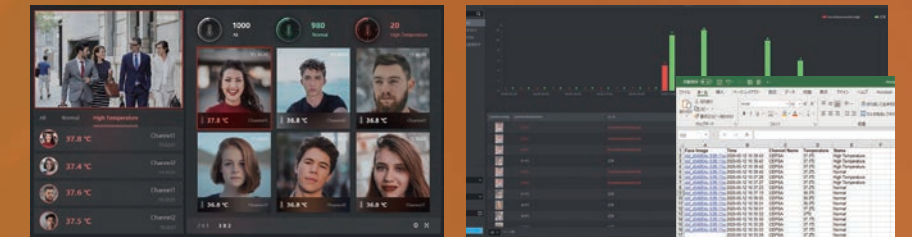

## 2眼カメラでリアルタイム表示

サーモグラフィ映像と可視映像(カラー映像)を並べて表示が可能です。

実際の計測画面

計測エリア表示

計測温度表示 36.3°C

複数人をピンポイント表示。数字で温度感知部分がわかりやすく数字で表示されるので、だれでも見分けることができます。

## サーマルカメラ温度管理ソフト

※オプション

専用ソフトをインストールして入場時間、顔写真と温度をPC管理。正常者、異常者の人数をレポート管理。