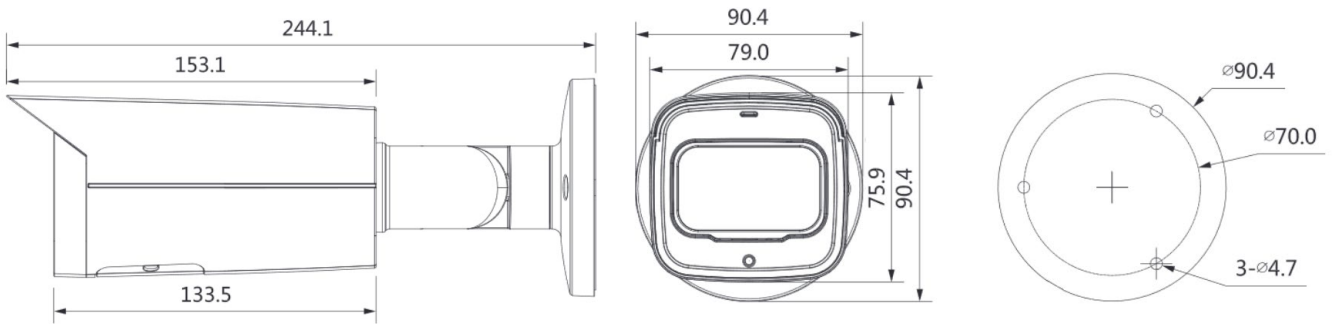

## 特長

- 4Mピクセル5倍電動ズームIRバレットカメラ
- H.265+/H.265/H.264+/H.264 方式対応
- D/N対応(ICR)
- 赤外線LED搭載(最大60m)
- IP67 防水/防塵性能
- MicroSD録画対応(最大256GB)
- リモート監視プログラム(Smart PSS)無償添付
- PoE対応

※電源アダプタ別売  
 ※英語メニューとなります  
 ※無償DDNSアカウントは付属しておりません(P2P対応)

## 外形寸法