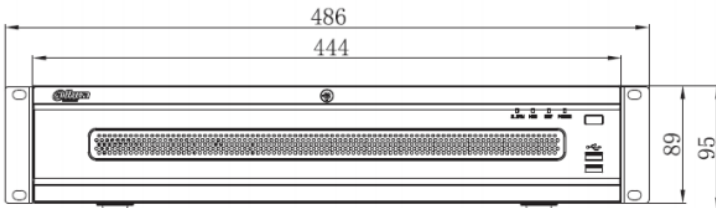

外形寸法

 **ASK TRADING INC.**

株式会社ASK TRADING
 セキュリティ事業本部
 <本社> 〒341-0018埼玉県三郷市早稲田4-10-8
 TEL: 048-951-5822 FAX: 048-951-5823

システム	
プロセッサ	Intel Quad-core プロセッサ
OS	Linux
ビデオ & オーディオ	
IPカメラ入力	128 channel (4Kは4台まで)
インターカム	1channel 入力, 1channel 出力, RCA
ディスプレイ	
インターフェース	2 HDMI (up to 3840×2160), 1 VGA
表示解像度	3840×2160, 1920×1080, 1280×1024, 1280×720, 1024×768
マルチスクリーンディスプレイ	The 1st screen : 1/4/8/9/16/25/36 The 2nd screen : 1/4/8/9/16
OSD	Camera title, Time, Video loss, Camera lock, Motion detection, Recording
録画	
ビデオ圧縮方式	H.265 / H.264 / MJPEG
録画解像度	12Mp, 8Mp, 6Mp, 5Mp, 4Mp, 3Mp, 1080P, 1.3Mp, 720P, 他
最大録画レート	384Mbps
ビットレート	16k ~ 20Mbps
録画モード	手動, スケジュール (通常(常時), 映像検知 (動体検知, カメラブランク, ビデオロス), アラーム, IVS), 祝日, 停止
録画インターバル	1~120分 (初期値 : 60分), プリ録画 : 1~30秒, ポスト録画 : 10~300秒
映像検知 & アラーム	
トリガーイベント	Recording, PTZ, Tour, Alarm out, Video Push, Email, FTP, Snapshot, Buzzer & Screen tips
映像検知	動体検知, MD ゾーン: 396 (22×18), ビデオロス & カメラブランク
アラーム入力	16 ch
リレー出力	8 ch, リレーコンタクト, NO / NC
トラックトリガーイベント	Zoom, Tracking, Recording, Preset, Snapshot, Alarm, etc.
再生 & バックアップ	
再生	128Mbps in Raid 5 mode, 64Mbps in single HDD mode
サーチモード	日時, アラーム, 動体検知 & Exact search (accurate to second)
再生機能	Play, Pause, Stop, Rewind, Fast play, Slow play, Next file, Previous file, Next camera, Previous camera, Full screen, Repeat, Shuffle, Backup selection, Digital zoom
バックアップ	USB デバイス / ネットワーク / eSATA デバイス
ネットワーク	
インターフェース	RJ-45 x2 ports (10/100/1000Mbps)
Ethernet	2 Ethernet ports (joint working or 2 independent 1000Mbps Ethernet ports)
ネットワーク機能	HTTP, TCP/IP, IPv4/IPv6, UPnP, RTSP, UDP, SMTP, NTP, DHCP, DNS, IP Filter, PPPoE, DDNS, FTP, Alarm Server, IP Search (Support CEPESA IP camera, DVR, NVS and etc.)
最大接続数	128 ユーザー
Smart Phone	iPhone, iPad, Android
相互運用性	ONVIF 2.4, CGI
ストレージ	
内蔵HDD	8 SATA, 最大 64TB
HDD運用モード	シングル, Raid 0/1/5/6/10 (Support global HDDホットスワップ)
eSATA	1 eSATA port (バックアップのみ)
SAS	N/A
外部インターフェース	
フロントパネル	ホットスワップサポート
USB	4 USB ポート (USB2.0 x2, USB3.0 x2)
RS232	1 port
RS485	1 port
定格	
電源	AC100V ~ 240V, 50/60Hz
最大消費電力	20W以下 (HDDを除く)
動作環境	-10°C ~ 55°C / 10% ~ 90%RH / 86 ~ 106kpa
サイズ (W×D×H)	444mm x 475mm x 95mm
重量	9.7kg (HDDを除く)
インストレーション	19" ラックマウント対応