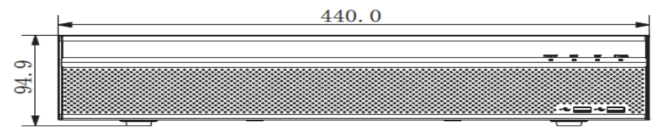

## 外形寸法

**ASK TRADING INC.**

株式会社ASK TRADING

セキュリティ事業本部

<本社> 〒341-0018埼玉県三郷市早稲田4-10-8

TEL: 048-951-5822 FAX: 048-951-5823

<b>システム</b>	
プロセッサ	Industrial Embedded プロセッサ
OS	Linux
<b>ビデオ &amp; オーディオ</b>	
IPカメラ入力	32 channel (4Kは4台まで)
インターカム	1channel 入力, 1channel 出力, RCA
<b>ディスプレイ</b>	
インターフェース	2 HDMI (up to 3840×2160), 1 VGA
表示解像度	3840×2160, 1920×1080, 1280×1024, 1280×720, 1024×768
マルチスクリーンディスプレイ	1st screen : 1/4/8/9/16/25/36
	2nd screen : 1/4/8/9/16
OSD	Camera title, Time, Video loss, Camera lock, Motion detection, Recording
<b>録画</b>	
ビデオ圧縮方式	H.265+ / H.265 / H.264+ / H.264 / MJPEG
録画解像度	12Mp, 8Mp, 6Mp, 5Mp, 4Mp, 3Mp, 1080P, 1.3Mp, 720P, 他
最大録画レート	384Mbps
ビットレート	16k ~ 20Mbps
録画モード	手動, スケジュール (通常(常時), 映像検知 (動体検知, カメラブランク, ビデオロス), アラーム,
録画インターバル	1~120分 (初期値 : 60分), プリ録画 : 1~30秒, ポスト録画 : 10~300秒
<b>映像検知 &amp; アラーム</b>	
トリガーイベント	Recording, PTZ, Tour, Alarm out, Video Push, Email, FTP, Snapshot, Buzzer & Screen tips
映像検知	動体検知, MD ゾーン: 396 (22×18), ビデオロス & カメラブランク
アラーム入力	16 ch
リレー出力	8 ch, リレーコンタクト, NO / NC
トラックトリガーイベント	Zoom, Tracking, Recording, Preset, Snapshot, Alarm, etc
<b>再生 &amp; バックアップ</b>	
同期再生	1/4/9/16ch
サーチモード	日時, アラーム, 動体検知, AIサーチ
再生機能	Play, Pause, Stop, Rewind, Fast play, Slow play, Next file, Previous file, Next camera, Previous camera, Full screen, Repeat, Shuffle, Backup selection, Digital zoom
バックアップ	USB デバイス / ネットワーク / eSATA デバイス
<b>ネットワーク</b>	
インターフェース	2 RJ-45ポート (10/100/1000Mbps Mbps)
iSCSI	対応
ネットワーク機能	HTTP, TCP/IP, IPv4/IPv6, UPnP, RTSP, UDP, SMTP, NTP, DHCP, DNS, IP Filter, PPPoE, DDNS, FTP, Alarm Server, IP Search (Support CEPESA IP camera, DVR, NVS and etc.), P2P
最大接続数	128 ユーザー
モバイルApp	iOS, iPad OS, Android OS
相互運用性	ONVIF (profile T/S/G), CGI, SDK
<b>ストレージ</b>	
内蔵HDD	8 SATA, 最大 64TB
HDD運用モード	シングル, Raid 0/1/5/6/10 (Support global HDDホットスワップ)
eSATA	1 eSATA
SAS	N/A
<b>外部インターフェース</b>	
フロントパネル	ノーマル
USB	4 USB ポート (USB2.0 x2, USB3.0 x2)
RS232	1 port
RS485	1 port
<b>定格</b>	
電源	AC100V ~ 240V, 50/60Hz
最大消費電力	20W以下 (HDDを除く)
動作環境	-10°C ~ 55°C / 10% ~ 90%RH / 86 ~ 106kpa
サイズ (W×D×H)	440mm x 452.6mm x 95mm
重量	9.0kg (HDDを除く)
インストレーション	19" ラックマウント対応