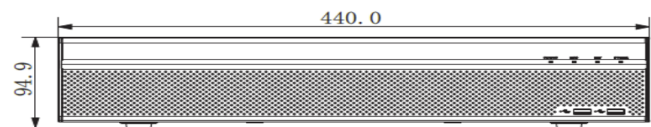

外形寸法

 **ASK TRADING INC.**

株式会社ASK TRADING
 セキュリティ事業本部
 <本社> 〒341-0018埼玉県三郷市早稲田4-10-8
 TEL: 048-951-5822 FAX: 048-951-5823

システム	
プロセッサ	Industrial Embedded プロセッサ
OS	Linux
ビデオ & オーディオ	
IPカメラ入力	32 channel (4Kは4台まで)
インターカム	1channel 入力, 1channel 出力, RCA
ディスプレイ	
インターフェース	2 HDMI (up to 3840×2160), 1 VGA
表示解像度	3840×2160, 1920×1080, 1280×1024, 1280×720, 1024×768
マルチスクリーンディスプレイ	1st screen : 1/4/8/9/16/25/36 2nd screen : 1/4/8/9/16
OSD	Camera title, Time, Video loss, Camera lock, Motion detection, Recording
録画	
ビデオ圧縮方式	H.265+ / H.265 / H.264+ / H.264 / MJPEG
録画解像度	12Mp, 8Mp, 6Mp, 5Mp, 4Mp, 3Mp, 1080P, 1.3Mp, 720P, 他
最大録画レート	384Mbps
ビットレート	16k ~ 20Mbps
録画モード	手動, スケジュール (通常(常時), 映像検知 (動体検知, カメラブランク, ビデオロス), アラーム, IVS), 祝日, 停止
録画インターバル	1~120分 (初期値 : 60分), プリ録画 : 1~30秒, ポスト録画 : 10~300秒
映像検知 & アラーム	
トリガーイベント	Recording, PTZ, Tour, Alarm out, Video Push, Email, FTP, Snapshot, Buzzer & Screen tips
映像検知	動体検知, MD ゾーン: 396 (22×18), ビデオロス & カメラブランク
アラーム入力	16 ch
リレー出力	8 ch, リレーコンタクト, NO / NC
トラックトリガーイベント	Zoom, Tracking, Recording, Preset, Snapshot, Alarm, etc
再生 & バックアップ	
同期再生	1/4/9/16ch
サーチモード	日時, アラーム, 動体検知, AIサーチ
再生機能	Play, Pause, Stop, Rewind, Fast play, Slow play, Next file, Previous file, Next camera, Previous camera, Full screen, Repeat, Shuffle, Backup selection, Digital zoom
バックアップ	USB デバイス / ネットワーク / eSATA デバイス
ネットワーク	
インターフェース	2 RJ-45ポート (10/100/1000Mbps)
iSCSI	対応
ネットワーク機能	HTTP, TCP/IP, IPv4/IPv6, UPnP, RTSP, UDP, SMTP, NTP, DHCP, DNS, IP Filter, PPPoE, DDNS, FTP, Alarm Server, IP Search (Support CEPESA IP camera, DVR, NVS and etc.), P2P
最大接続数	128 ユーザー
モバイルApp	iOS, iPad OS, Android OS
相互運用性	ONVIF (profile T/S/G), CGI, SDK
ストレージ	
内蔵HDD	8 SATA, 最大 64TB
HDD運用モード	シングル, Raid 0/1/5/6/10 (Support global HDDホットスワップ)
eSATA	1 eSATA
SAS	N/A
外部インターフェース	
フロントパネル	ノーマル
USB	4 USB ポート (USB2.0 x2, USB3.0 x2)
RS232	1 port
RS485	1 port
定格	
電源	AC100V ~ 240V, 50/60Hz
最大消費電力	20W以下 (HDDを除く)
動作環境	-10°C ~ 55°C / 10% ~ 90%RH / 86 ~ 106kpa
サイズ (W×D×H)	440mm x 452.6mm x 95mm
重量	9.0kg (HDDを除く)
インストレーション	19" ラックマウント対応