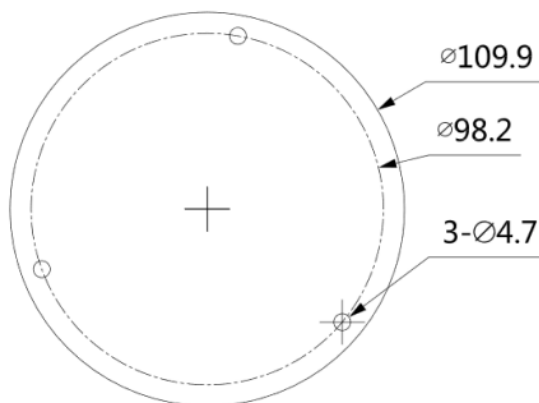

外形寸法

関連商品

ASK TRADING INC.

株式会社ASK TRADING
セキュリティ事業本部
<本社> 〒341-0018埼玉県三郷市早稲田4-10-8
TEL: 048-951-5822 FAX: 048-951-5823