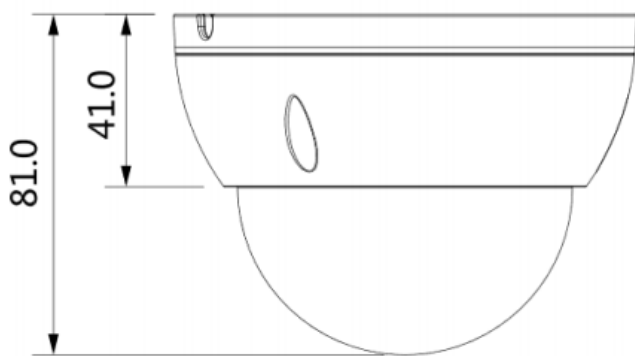

外形寸法

関連商品

ASK TRADING INC.

株式会社ASK TRADING
セキュリティ事業本部
<本社> 〒341-0018埼玉県三郷市早稲田4-10-8
TEL: 048-951-5822 FAX: 048-951-5823