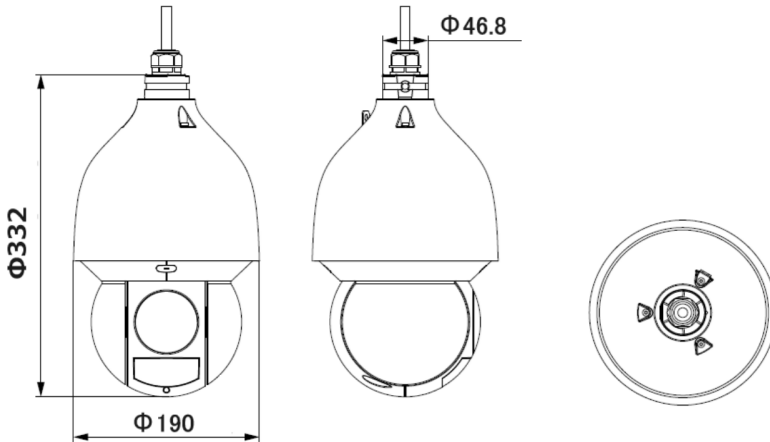

## 特長

- 4MP 低照度CMOS搭載
  - 45倍電動ズーム
  - AcuPick対応
  - 顔検知機能搭載
  - SMD 4.0機能搭載(人物/車両検知)
  - オートトラッキング対応
- PoE+ / IP67  
IR LED 最大150m

- ※電源アダプタ別売
- ※壁付ブラケット付属(PFB-305W)
- ※英語メニュー
- ※受発注商品

## 外形寸法