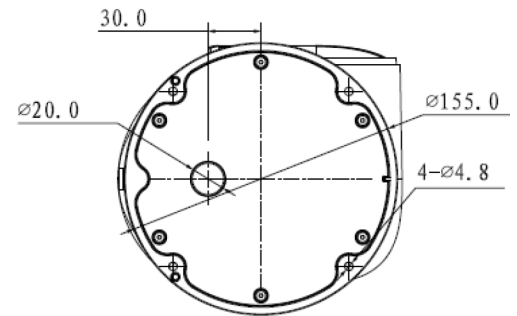

H.265 2Mピクセル 25倍ズームポジショニングカメラ IPD-PIZ1A225-GB

特長

- 2MP CMOS搭載
- 25倍電動ズーム
- 最大30fps/1080P
- 自動追尾対応
- PoE+
- IR LED 最大150m
- IP67

※無償DDNSアカウントは付属しておりません
※受注生産品
※電源アダプタ別売

外形寸法

ASK TRADING INC.

株式会社ASK TRADING
セキュリティ事業本部
<本社> 〒341-0018埼玉県三郷市早稲田4-10-8
TEL: 048-951-5822 FAX: 048-951-5823