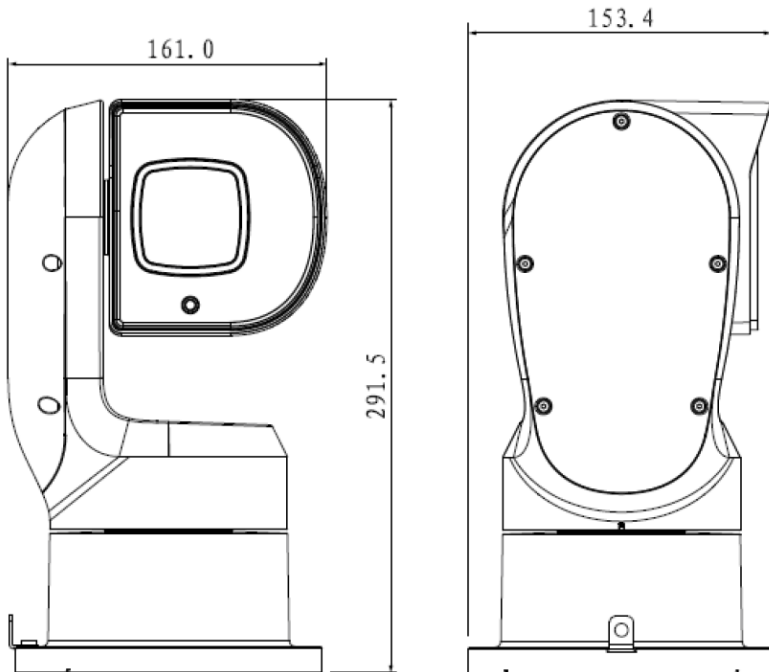

H.265 2Mピクセル 25倍ズームポジショニングカメラ IPD-PIZ1A225-GB

特長

- 2MP CMOS搭載
- 25倍電動ズーム
- 最大30fps/1080P
- 自動追尾対応
- PoE+
- IR LED 最大150m
- IP67

※無償DDNSアカウントは付属しておりません
※受注生産品
※電源アダプタ別売

外形寸法

ASK TRADING INC.

株式会社ASK TRADING
セキュリティ事業本部
<本社> 〒341-0018埼玉県三郷市早稲田4-10-8
TEL: 048-951-5822 FAX: 048-951-5823